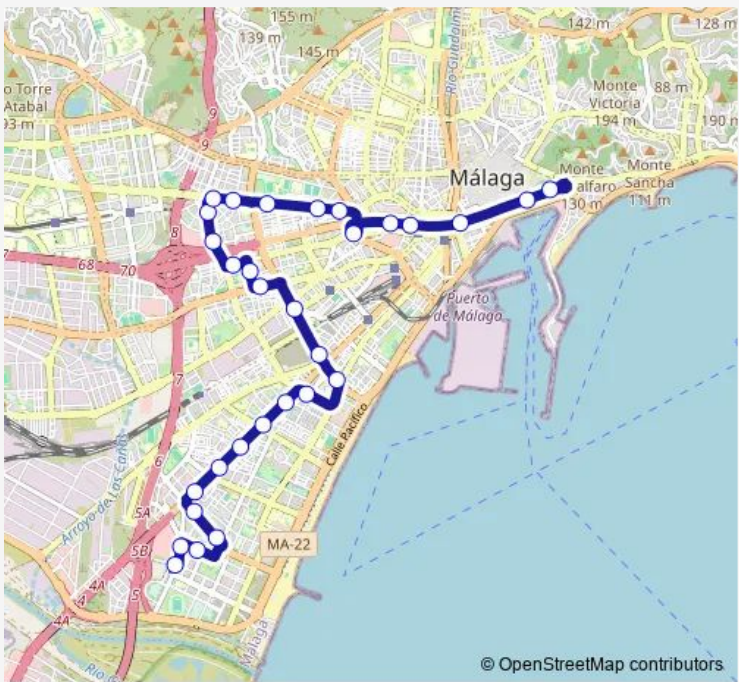

Bus 31 Paseo del Parque - Carranque - Palacio Deportes

[Go to website](#)

Direction
 Palacio de los Deportes — Paseo del Parque (Ayuntamiento)
 30 stops
[Open route schedule](#)

- Palacio de los Deportes
- Villanueva del Rosario (Mainake)
- Villanueva de Algaidas (Instituto)
- Av. Moliere (Camino del Pato)
- Av. Moliere (Avda. Velazquez)
- Avda. de Velázquez (Puerta Blanca)
- Avda. de Velázquez (Los Guindos)
- Avda. de Velázquez (Bda. La Paz)
- Avda. de Velázquez (Vistafranca)
- Avda. de Velázquez (El Torcal)
- Avda. de la Paloma (Bda. Girón)
- Orellana Toledano (San Patricio)
- Avda. Juan Xxiii (Princesa)
- Avda. Juan Xxiii (La Unión)
- Avda. Ortega y Gasset (Bda. El Carmen)
- Corregidor Antonio de Bobadilla (Instituto)
- Corregidor Francisco de Molina (Corazones)
- Almogía (Nicolas Isidro)
- Almogía (C. P. R. León)
- Cómpeta (Plaza de J. Bergamín)
- Cómpeta (C. P. Antonio Machado)

Route schedule
 Palacio de los Deportes — Paseo del Parque (Ayuntamiento)

Monday	07:10-22:46
Tuesday	07:10-22:46
Wednesday	07:10-22:46
Thursday	07:10-22:46
Friday	07:10-22:46
Saturday	07:20-22:25
Sunday	08:00-22:20

Route info
 Direction: Palacio de los Deportes
 Stops: 30
 Trip Duration: 0 hour 36 min

31 — Paseo del Parque - Carranque - Palacio Deportes **BusMaps**

Avda. Herrera Oria (Polideportivo)

Avda. Herrera Oria

Avda. Herrera Oria (Puente)

Avda. de la Aurora (Ministerios)

Avda. de Andalucía (Jardines Picasso)

Avda. de Andalucía (Rotonda)

Alameda Principal (Sur)

Paseo del Parque

Paseo del Parque (Ayuntamiento)

Direction