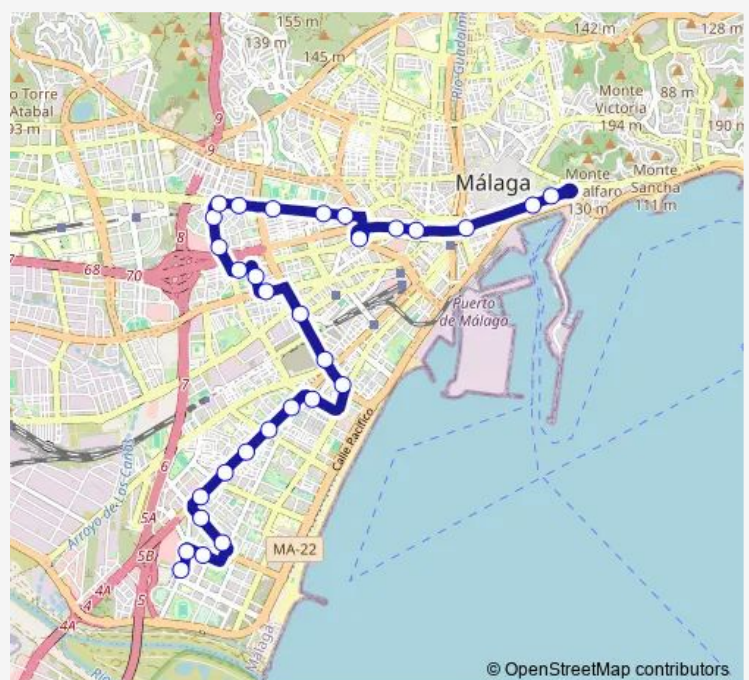

Av. Moliere - Avda. Velazquez

Avda. de Velázquez - Puerta Blanca

Avda. de Velázquez - Los Guindos

Avda. de Velázquez - Bda. La Paz

Avda. de Velázquez - Vistafranca

Avda. de Velázquez - El Torcal

Avda. de la Paloma - Bda. Girón

### Route schedule

Palacio de los Deportes — Paseo del Parque - Ayuntamiento

Monday 07:10-22:46

Tuesday 07:10-22:46

Wednesday 07:10-22:46

Thursday 07:10-22:46

Friday 07:10-22:46

Saturday 07:20-22:25

### Route info

Direction: Palacio de los Deportes

Stops: 30

Trip Duration: 0 hour 44 min

© OpenStreetMap contributors

31 — Paseo del Parque - Carranque - Palacio Deportes

Avda. Herrera Oria - Polideportivo

Avda. Herrera Oria