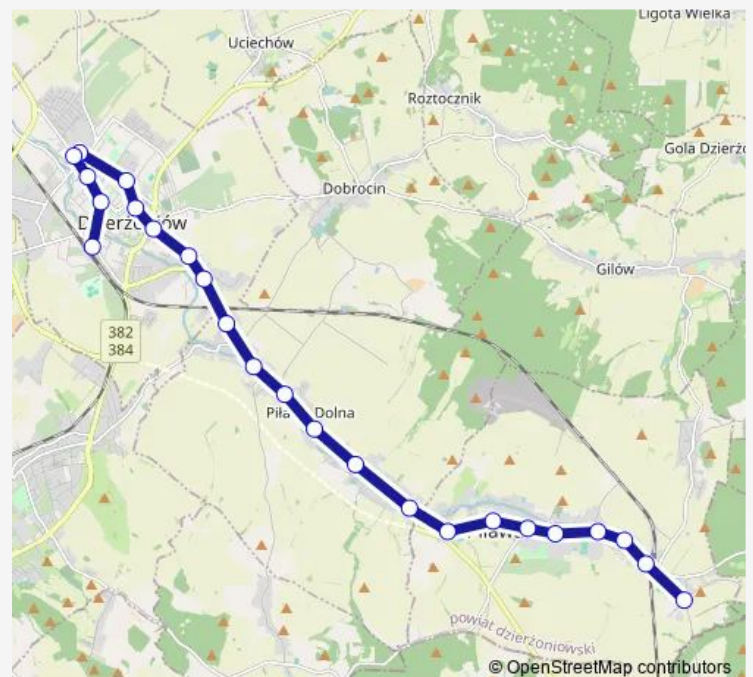

Thursday 07:06

Friday 07:06

Saturday —

Sunday —

Route info

Direction: Dzierżoniów Piłsudskiego

Stops: 21

Trip Duration: 0 hour 36 min

■ 31 — Linia 31

BusMaps

Direction

Dzierżoniów Dworzec Pkp — Piława Górna Dworzec Pkp

22 stops

[Open route schedule](#)

Dzierżoniów Dworzec Pkp

Dzierżoniów Kościuszki