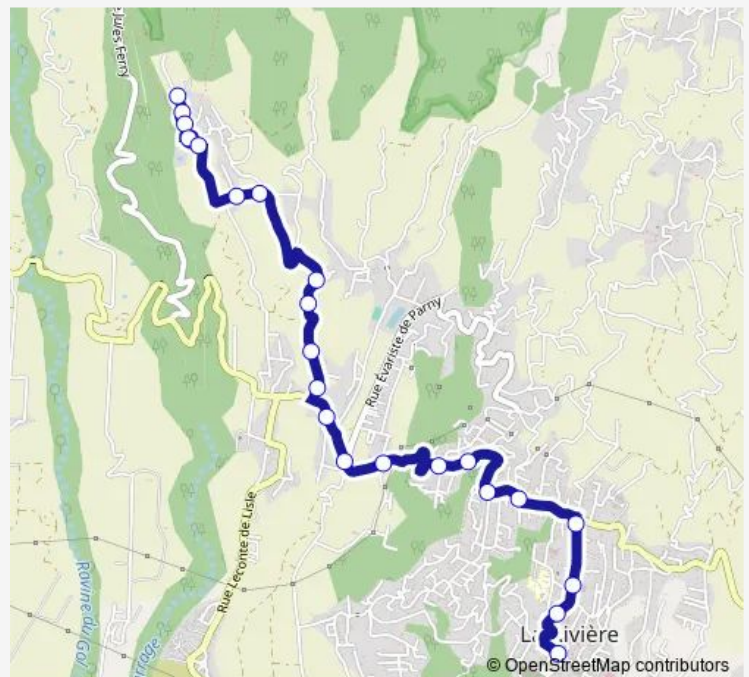

Eglise Du Rosaire

Route schedule

Terminus Canots — Mairie De La Rivière

Monday 05:50-18:00

Tuesday 05:50-16:20

Wednesday 05:50-18:00

Thursday 05:50-16:20

Friday 05:50-16:20

Saturday 05:50-16:20

Sunday 06:00-18:00

Route info

Direction: Terminus Canots

Stops: 22

Trip Duration: 0 hour 14 min

Direction

Mairie De La Rivière — Terminus Canots

22 stops

[Open route schedule](#)

Mairie De La Rivière

Eglise Du Rosaire

Pente Nicole

Bibliothèque De La Rivière

Collège Du Ruisseau

Rue Evariste De Parny

Route schedule

Mairie De La Rivière — Terminus Canots

Monday 07:30-17:15

Tuesday 07:30-17:05

Wednesday 07:30-17:15

Thursday 07:30-17:05

Friday 07:30-17:05

Saturday 07:30-17:05