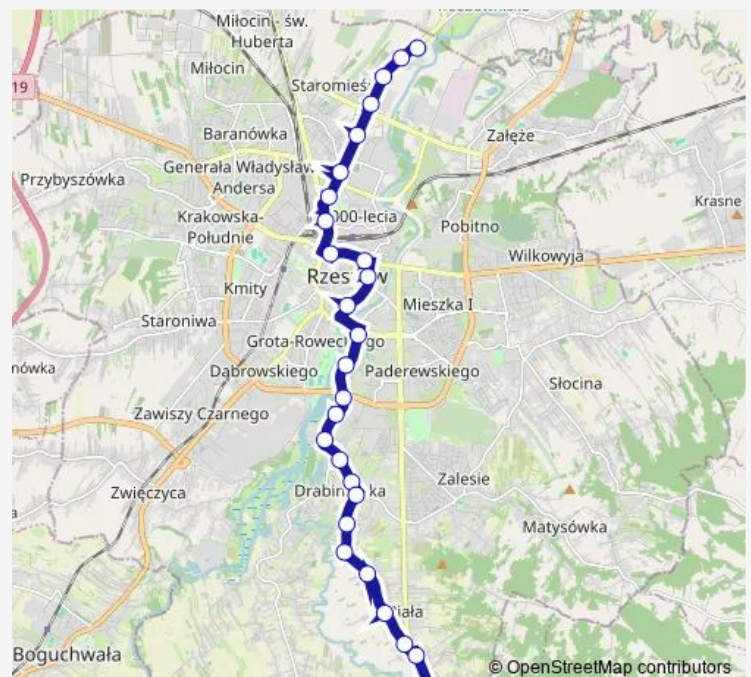

### Route schedule

Lubelska Zajezdnia Mpk — Sikorskiego Mpgk 20

Monday 04:29-23:36

Tuesday 04:29-23:36

Wednesday 04:29-23:36

Thursday 04:29-23:36

Friday 04:29-23:36

Saturday 04:31-20:31

### Route info

Direction: Lubelska Zajezdnia Mpk

Stops: 28

Trip Duration: 0 hour 39 min

Miła szkoła 06

Kard. K. Wojtyły kościół 05

Kard. K. Wojtyły pętla 03

Kard. K. Wojtyły / Sikorskiego 01