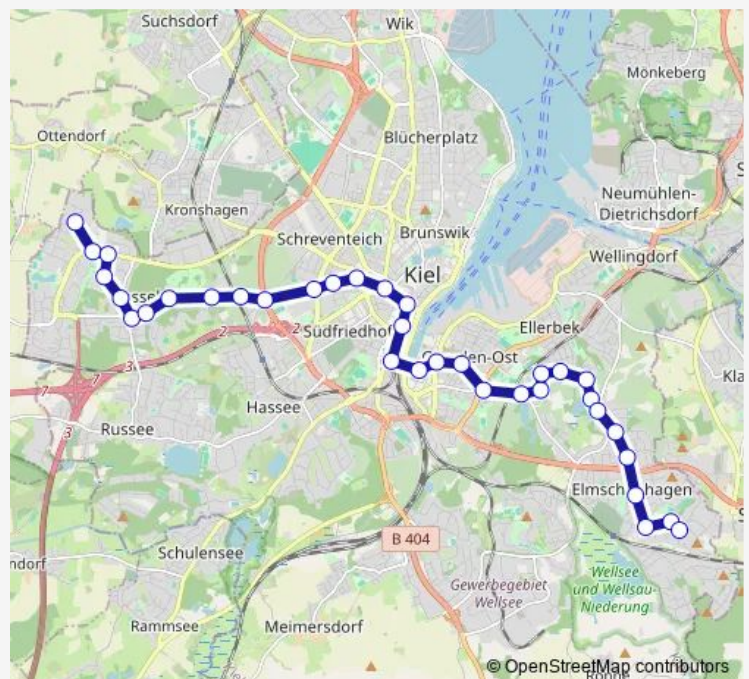

Direction

Kiel Preetzer Straße/Ostring — Kiel Waldeck/Waldorfschule

14 stops

[Open route schedule](#)

Kiel Preetzer Straße/Ostring

Kiel Karlstal

Kiel KVG-Betriebshof Werftstraße

Kiel Gablenzstraße (Hörnbad)

Kiel Hummelwiese

Kiel Hauptbahnhof

Kiel Ziegelteich

Kiel Exerzierplatz

Kiel Wilhelmplatz

Kiel Metzstraße

Kiel Virchowstraße

Kiel Mühlenweg

Kiel Hasselrade

Kiel Waldeck/Waldorfschule

Route schedule

Kiel Preetzer Straße/Ostring — Kiel Waldeck/Waldorfschule

Monday	06:58
Tuesday	06:58
Wednesday	06:58
Thursday	06:58
Friday	06:58
Saturday	—
Sunday	—

Route info

Direction: Kiel Preetzer Straße/Ostring

Stops: 14

Trip Duration: 0 hour 25 min

Direction

Kiel Hauptbahnhof — Kiel Metzstraße

5 stops

[Open route schedule](#)