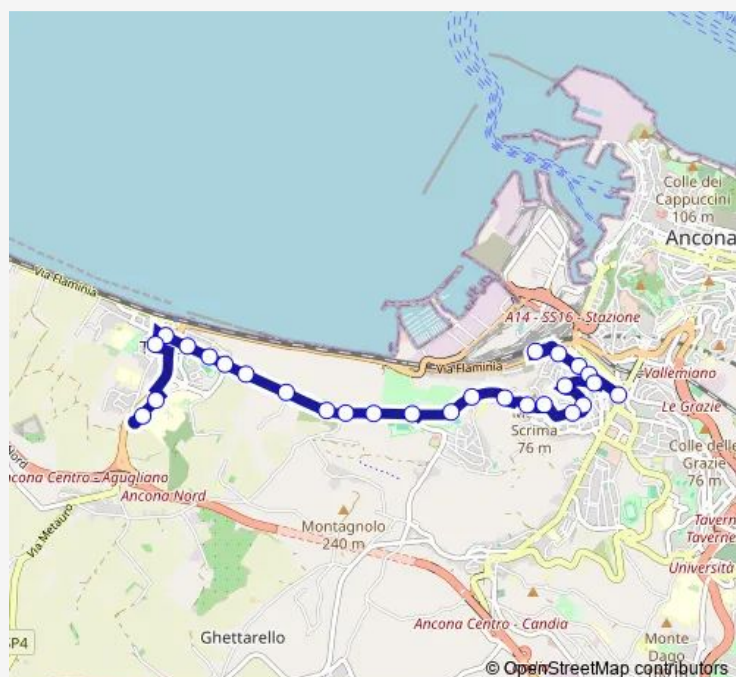

VIA Grotte

### Route schedule

Piazza U.Bassi — Ospedale Regionale

Monday 06:35-20:15

Tuesday 06:35-20:15

Wednesday 06:35-20:15

Thursday 06:35-20:15

Friday 06:35-20:15

Saturday 06:35-20:15

### Route info

Direction: Piazza U.Bassi

Stops: 27

Trip Duration: 0 hour 23 min

VIA Grotte (Campo Sportivo)

VIA Esino

VIA Esino

VIA Metauro

Osp.Reg.(1^ Interna)

Ospedale Regionale

**Direction**

I.T.I.S — Piazza U.Bassi

23 stops

[Open route schedule](#)

I.T.I.S

VIA Esino