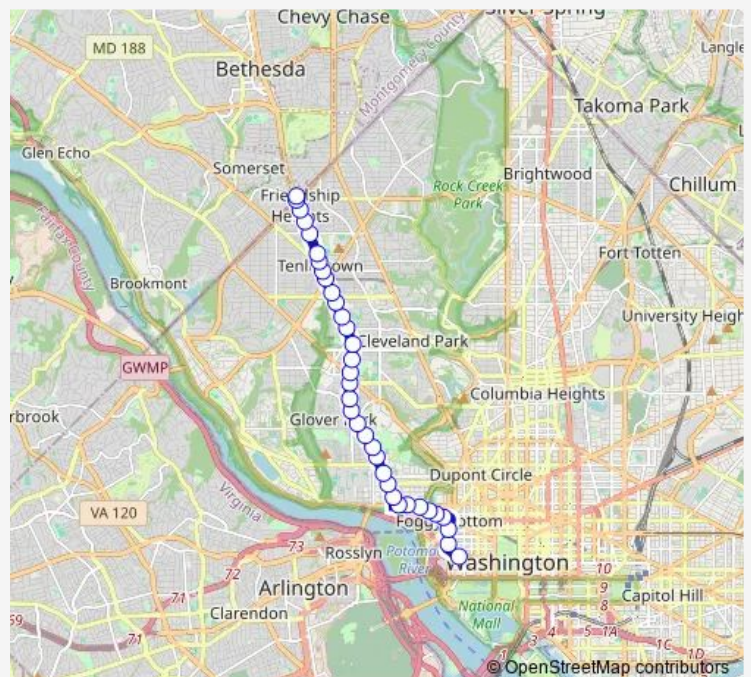

Wisconsin Av Nw+Hall Pl Nw

Wisconsin Av Nw+35 St Nw

Wisconsin Av Nw+34 St Nw

### Route schedule

Friendship Heights+Bay C — Virginia Av Nw+E St Nw

Monday 06:05-17:50

Tuesday 06:05-17:50

Wednesday 06:05-17:50

Thursday 06:05-17:50

Friday 06:05-17:50

Saturday —

### Route info

Direction: Friendship Heights+Bay C

Stops: 35

Trip Duration: 0 hour 51 min

31 — Wisconsin Avenue

Wisconsin Av Nw+R St Nw

Wisconsin Av Nw+Q St Nw

Wisconsin Av Nw+P St Nw

## Route info

Direction: Virginia Av Nw+E St Nw

Stops: 35

Trip Duration: 0 hour 50 min

Wisconsin Av Nw+Veazey St Nw

Wisconsin Av Nw+Tenley Cir Nw

Wisconsin Av Nw+Albemarle St Nw

Wisconsin Av Nw+Brandywine St Nw