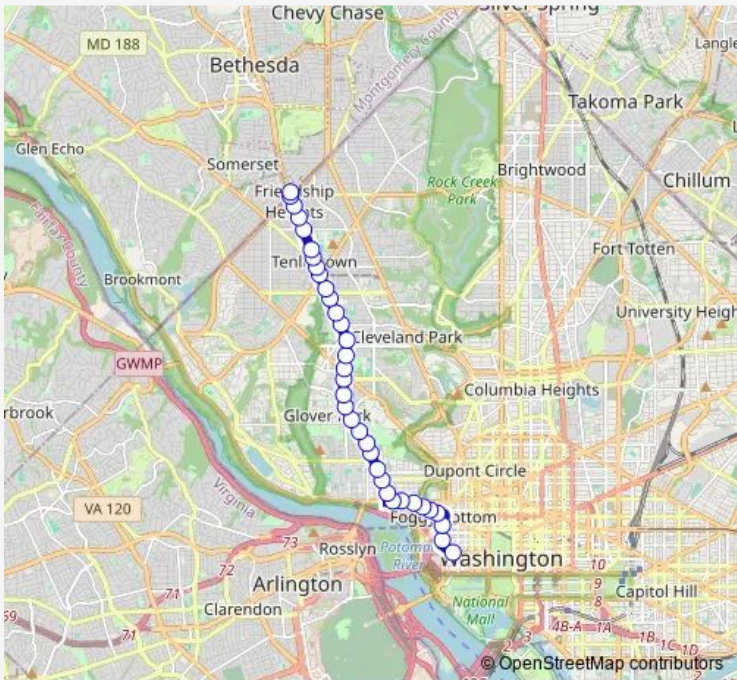

Bus 31 Wisconsin Avenue

[Go to website](#)

Direction
 Friendship Heights+Bay C — Virginia Av NW+E St NW
 35 stops
[Open route schedule](#)

- Friendship Heights+Bay C
- Wisconsin Av Nw+Jenifer St Nw
- Wisconsin Av Nw+Harrison St Nw
- Wisconsin Av NW+Fessenden St NW
- Wisconsin Av Nw+Chesapeake St Nw
- Wisconsin Av Nw+River Rd Nw
- Wisconsin Av NW+Albemarle St NW
- Wisconsin Av Nw+Tenley Circle Nw
- Wisconsin Av NW+Van Ness St NW
- Wisconsin Av NW+Upton St NW
- Wisconsin Av Nw+Rodman St Nw
- Wisconsin Av NW+Porter St NW
- Wisconsin Av NW+Newark St NW
- Wisconsin Av NW+Woodley Rd NW
- Wisconsin Av Nw+Cathedral Av Nw
- Wisconsin Av NW+Garfield St NW
- Wisconsin Av Nw+Edmunds St Nw
- Wisconsin Av Nw+Calvert St Nw
- Wisconsin Av Nw+Hall Pl Nw
- Wisconsin Av Nw+35 St Nw
- Wisconsin Av Nw+34 St Nw

Route schedule
 Friendship Heights+Bay C — Virginia Av NW+E St NW

Monday	06:05-17:50
Tuesday	06:05-17:50
Wednesday	06:05-17:50
Thursday	06:05-17:50
Friday	06:05-17:50
Saturday	—
Sunday	—

Route info
 Direction: Friendship Heights+Bay C
 Stops: 35
 Trip Duration: 0 hour 51 min

31 — Wisconsin Avenue **BusMaps**

Wisconsin Av Nw+R St Nw

Wisconsin Av Nw+Q St Nw

Wisconsin Av Nw+P St Nw

Wisconsin Av Nw+Dumbarton St Nw

M St Nw+Wisconsin Av Nw

M St Nw+Thomas Jefferson St Nw

Pennsylvania Av NW+28 St NW

Wednesday 06:40-18:52

Thursday 06:40-18:52

Friday 06:40-18:52

Saturday —

Sunday —

Route info

Direction: Virginia Av NW+E St NW

Stops: 35