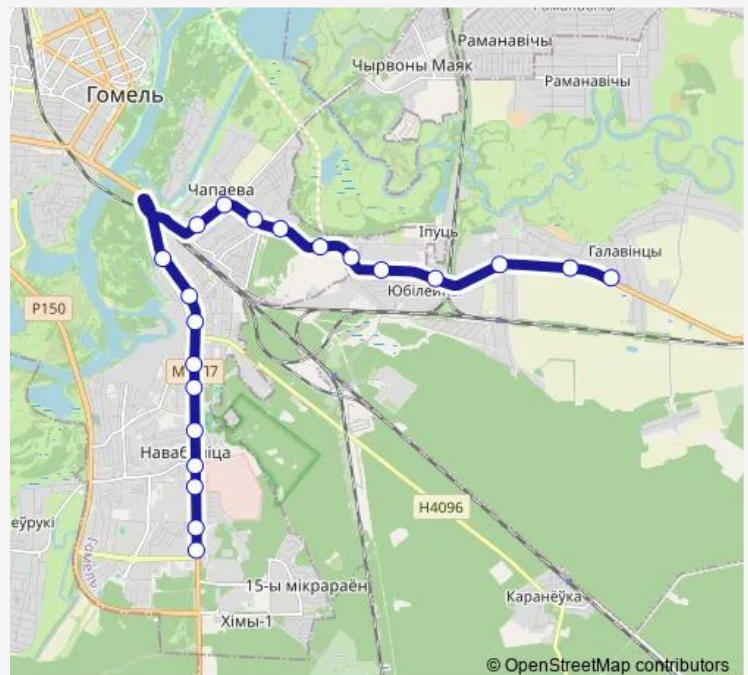

Direction

Головинцы — Завод «Кристалл»

21 stops

[Open route schedule](#)

- Головинцы
- агрогородок Улуковье
- деревня Березки
- посёлок Юбилейный
- посёлок Победа
- улица Добрушская
- Магазин (Добрушская улица)
- Туберкулёзная больница
- улица Бабушкина
- улица Пугачёва
- улица Луначарского
- Мясокомбинат
- улица Международная
- Вторая школа
- улица Ленинградская
- Микрорайон № 35
- улица 9 Мая
- Первая школа
- Завод сантехзаготовок
- Завод Химических Изделий
- Завод «Кристалл»

Route schedule

Головинцы — Завод «Кристалл»

Monday	06:55-08:35
Tuesday	06:55-08:35
Wednesday	06:55-08:35
Thursday	06:55-08:35
Friday	06:55-08:35
Saturday	—
Sunday	—

Route info

Direction: Головинцы

Stops: 21

Trip Duration: 0 hour 48 min

Direction

Завод «Кристалл» (А) — Головинцы

27 stops

[Open route schedule](#)

Завод «Кристалл» (А)

Завод химических изделий

Завод сантехзаготовок

Первая школа

улица 9 Мая

Микрорайон № 35

улица Ленинградская

Вторая школа

улица Международная

Жирокомбинат

улица Луговая