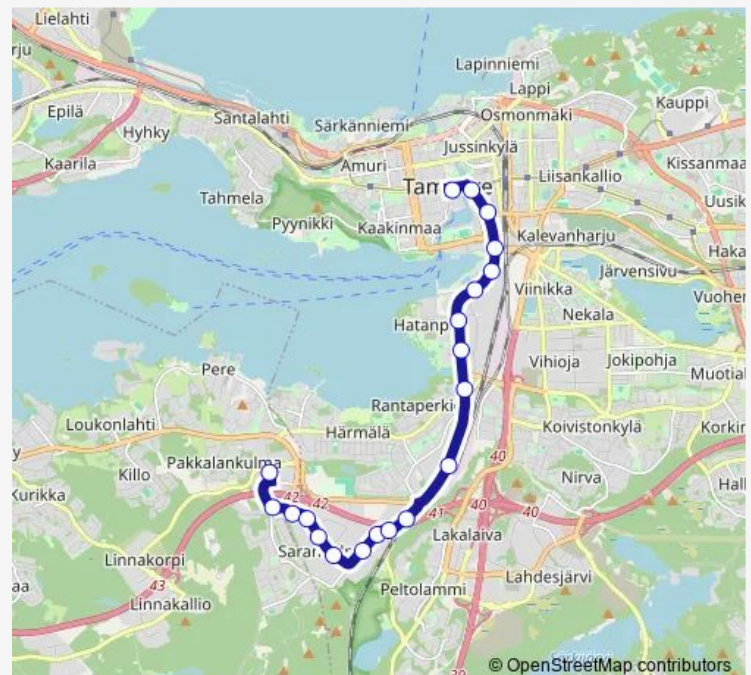

Vihilahti

Hatanpään vt 42

Verotalo

Viinikanlahti

Sorin aukio F

Koskipuisto C

Keskustori I

Route schedule

Route info

Direction: Kenkätie

Stops: 19

Trip Duration: 0 hour 27 min

Direction

Keskustori I — Kenkätie

18 stops

[Open route schedule](#)