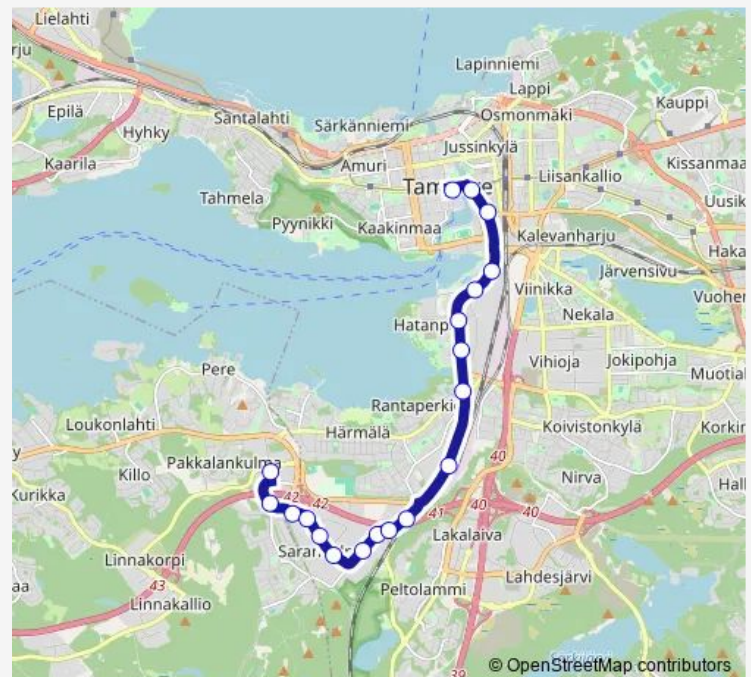

Vihilahti

Hatanpään vt 42

Verotalo

Viinikanlahti

Sorin aukio F

Koskipuisto C

Keskustori H

Route schedule

Route info

Direction: Kenkätie

Stops: 19

Trip Duration: 0 hour 27 min

Direction

Keskustori H — Kenkätie

18 stops

[Open route schedule](#)