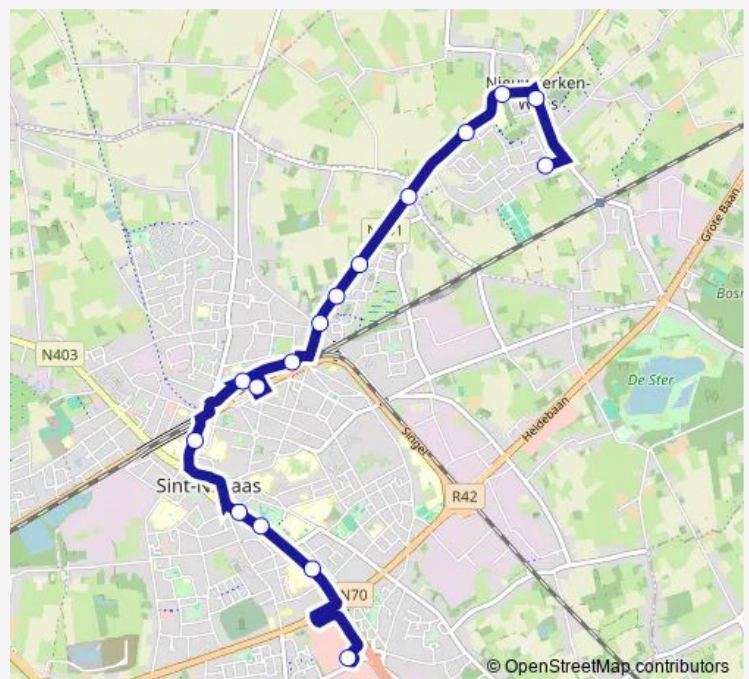

Sint-Niklaas Uitgang Noordlaan

Sint-Niklaas Hofstraat

Sint-Niklaas Grote Markt

Sint-Niklaas Park

Sint-Niklaas Schoolstraat

Sint-Niklaas Waasland Shopping perron 2

**Route schedule**

Nieuwkerken Wallenhof — Sint-Niklaas Waasland Shopping perron 2

Monday 06:58-21:19

Tuesday 06:58-21:19

Wednesday 06:58-21:19

Thursday 06:58-21:19

Friday 06:58-21:19

Saturday 08:58-21:19

Sunday 09:09-20:09

**Route info**

Direction: Nieuwkerken Wallenhof

Stops: 16

Trip Duration: 0 hour 26 min

## Direction

Sint-Niklaas Waasland Shopping perron 2 — Nieuwkerken Wallenhof

16 stops

[Open route schedule](#)

Sint-Niklaas Waasland Shopping perron 2

Sint-Niklaas Schoolstraat

Sint-Niklaas Park

Sint-Niklaas Grote Markt