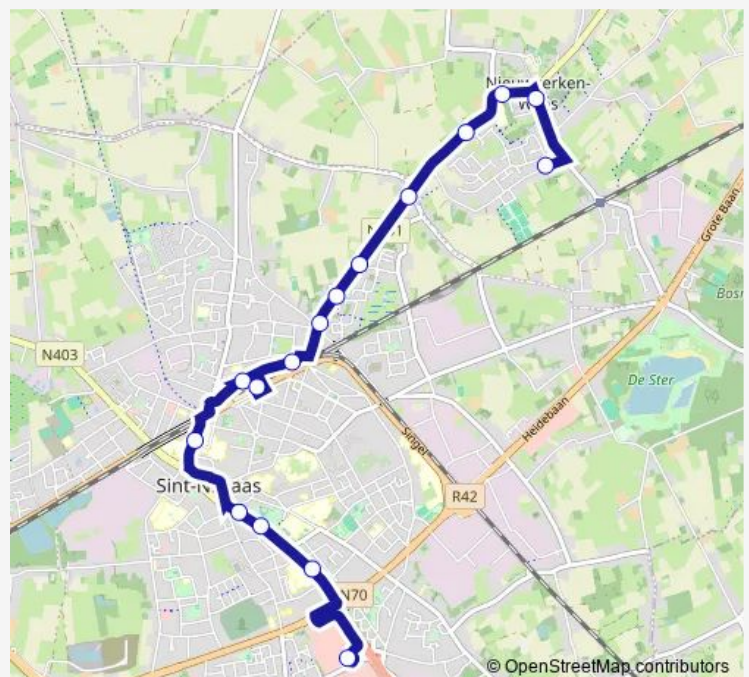

Nieuwkerken Turkyen

Route schedule

Kieldrecht Kouterstraat — Sint-Niklaas Waasland Shopping perron 2

Monday	05:59-21:19
Tuesday	05:59-21:19
Wednesday	05:59-21:19
Thursday	05:59-21:19
Friday	05:59-21:19
Saturday	08:18-21:19
Sunday	08:20-20:20

Route info

Direction: Kieldrecht Kouterstraat

Stops: 33

Trip Duration: 0 hour 44 min

31 — Doel - Kieldrecht - Vrasene - Sint-Niklaas

Sint-Niklaas Huis Ten Halve

Sint-Niklaas Vlasstraat

Sint-Niklaas Iepenstraat