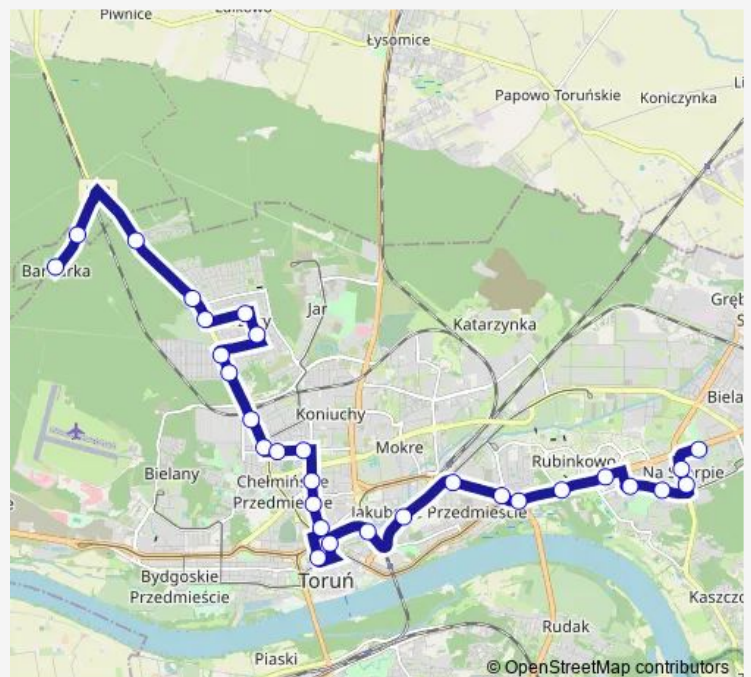

Lecha

Lelewela

Dekerta

Legionów

Aleja Solidarności

Dworzec Autobusowy

Przy Kaszowniku

Garbaty Mostek

### Route schedule

Barbarka — Kolankowskiego

Monday 04:21-22:05

Tuesday 04:21-22:05

Wednesday 04:21-22:05

Thursday 04:21-22:05

Friday 04:21-22:05

Saturday 04:21-22:05

### Route info

Direction: Barbarka

Stops: 30

Trip Duration: 0 hour 52 min

Plac Daszyńskiego li

Plac Daszyńskiego

Rydygiera

Jamontta