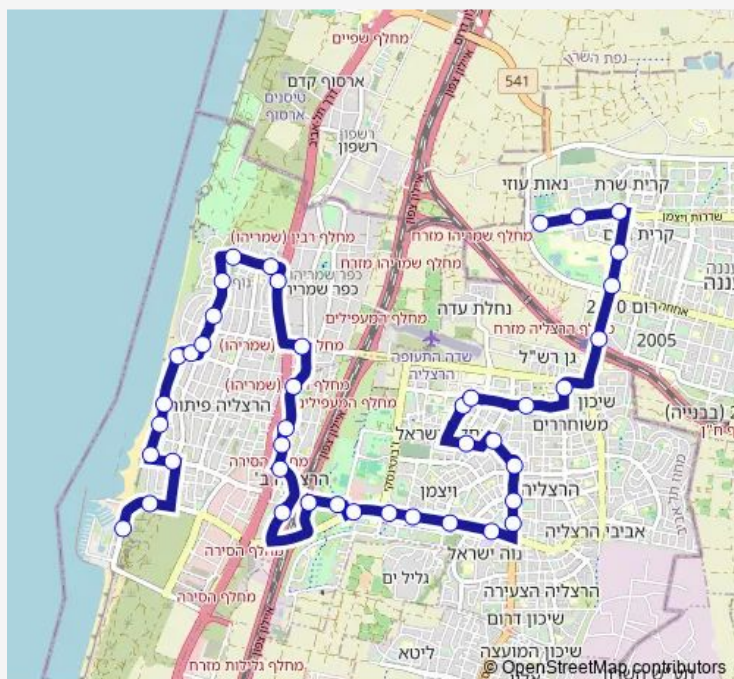

בית אבות/הרב קוק

Route schedule

לב הפארק/וייצמן — השונית/יורדי ים

Monday 05:55-23:00

Tuesday 05:55-23:00

Wednesday 05:55-23:00

Thursday 05:55-23:00

Friday —

Saturday —

Sunday 05:55-23:00

Route info

Direction: לב הפארק/וייצמן

Stops: 51

Trip Duration: 0 hour 49 min

לב הפארק/וייצמן-רעננה->השונית/יורדי-ים-הרצליה-#1 31 BusMaps

שד. שבעת הכוכבים/בן ציון מיכאלי

קניון שבעת הכוכבים/בן ציון מיכאלי

ת. רכבת הרצליה

דרך משה דיין/שדרות שבעת הכוכבים

ד. משה דיין/משטרה

המנהרה/נורדאו

בי"ס ברנדיס

נורדאו/פישמן

נורדאו/דב הז