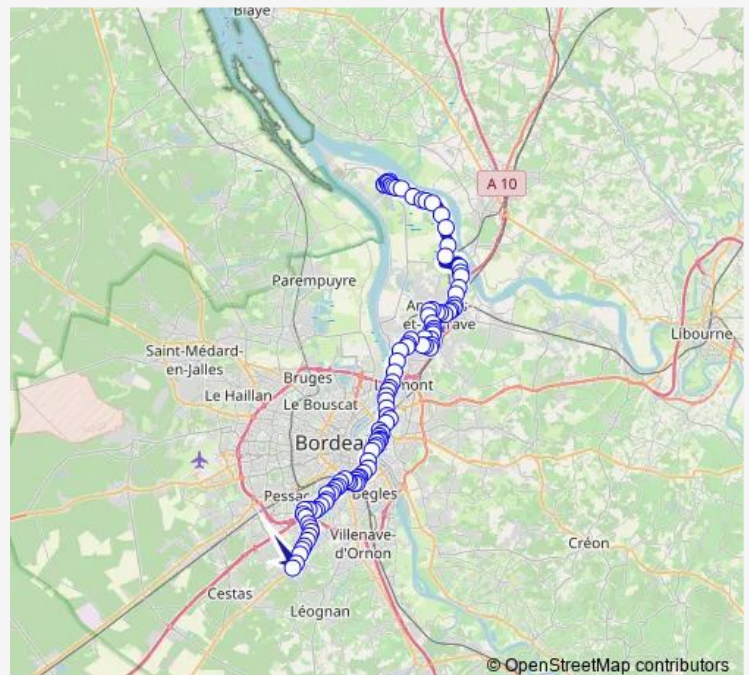

Lacone

Mondion

La Galliasse

Malbrède

Pont de Peyre

Le Petit Marais

Mairie de Saint Vincent

Saint Vincent de Paul

Saturday 05:10-23:52

Sunday 05:10-23:52

Route info

Direction: St Exupéry

Stops: 103

Trip Duration: 2 hour 24 min

Blanchet

Surin

Halte TER La Gorp

Europe

Le Tillac

Terrasson

Vergers

La Fontaine

Futaies

Collège Simone Veil