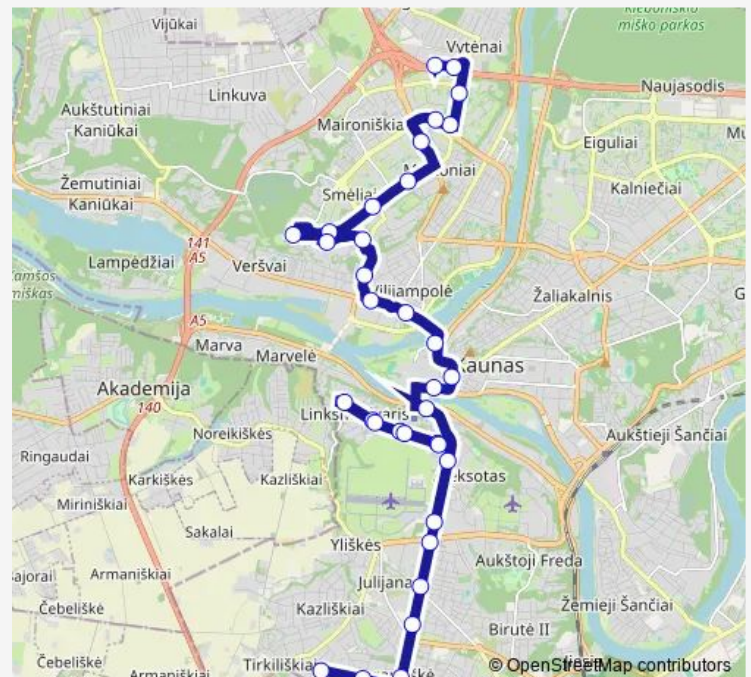

Direction

Mega — Technikumo g.

34 stops

[Open route schedule](#)

- Mega
- Senukai
- Šarkuvos g.
- Jotvingių g.
- Juozo Grušo meno gimnazija
- Šilainių poliklinika
- Baltijos g.
- Apuolės g.
- Naujakurių g.
- Kauno ligoninė
- Naujakurių g.
- Josvainių g.
- Tilžės g.
- Kėdainių g.
- Jurbarko g.
- Kauno pilis
- Vilniaus g.
- Karaliaus Mindaugo pr.
- Vytauto Didžiojo tiltas
- S. Dariaus ir S. Girėno g.
- Jurgio Dobkevičiaus progimnazija

Route schedule

Mega — Technikumo g.

Monday	05:15-22:02
Tuesday	05:15-22:02
Wednesday	05:15-22:02
Thursday	05:15-22:02
Friday	05:15-22:02
Saturday	—
Sunday	—

Route info

Direction: Mega

Stops: 34

Trip Duration: 0 hour 45 min

Julijanavos g.

Lazdijų g.

2-asis fortas

Vaitapilės g.

Technikumo g.

Direction

Technikumo g. — Mega

34 stops

Friday 04:38-21:05

Saturday —

Sunday —

Route info

Direction: Technikumo g.

Stops: 34

Trip Duration: 0 hour 55 min

Naujakurių g.