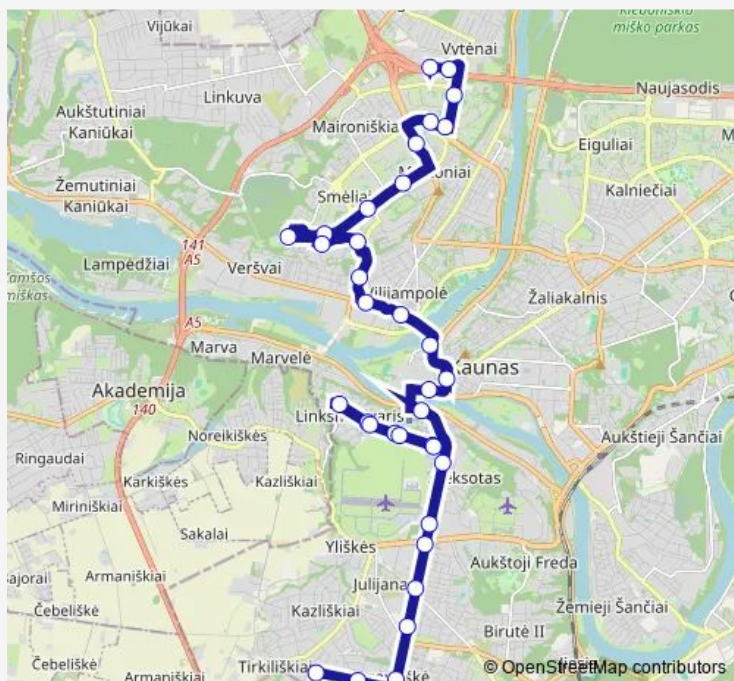

Direction

Mega — Technikumo g.

34 stops

[Open route schedule](#)

- Mega
- Senukai
- Šarkuvos g.
- Jotvingių g.
- Juozo Grušo meno gimnazija
- Šilainių poliklinika
- Baltijos g.
- Apuolės g.
- Naujakurių g.
- Kauno ligoninė
- Naujakurių g.
- Josvainių g.
- Tilžės g.
- Kėdainių g.
- Jurbarko g.
- Kauno pilis
- Vilniaus g.
- Karaliaus Mindaugo pr.
- Vytauto Didžiojo tiltas
- S. Dariaus ir S. Girėno g.
- Jurgio Dobkevičiaus progimnazija

Route schedule

Mega — Technikumo g.

Monday	05:15-22:02
Tuesday	05:15-22:02
Wednesday	05:15-22:02
Thursday	05:15-22:02
Friday	05:15-22:02
Saturday	—
Sunday	—

Route info

Direction: Mega

Stops: 34

Trip Duration: 0 hour 52 min

A. Gustaičio g.

Meteorų g.

A. Gustaičio g.

Jurgio Dobkevičiaus progimnazija

S. Dariaus ir S. Girėno g.

Aleksoto poliklinika

S.Dariaus ir S.Girėno aerodromas

Europos pr.

Friday 04:38-21:05

Saturday —

Sunday —

Route info

Direction: Technikumo g.

Stops: 34

Trip Duration: 0 hour 46 min

Naujakurių g.