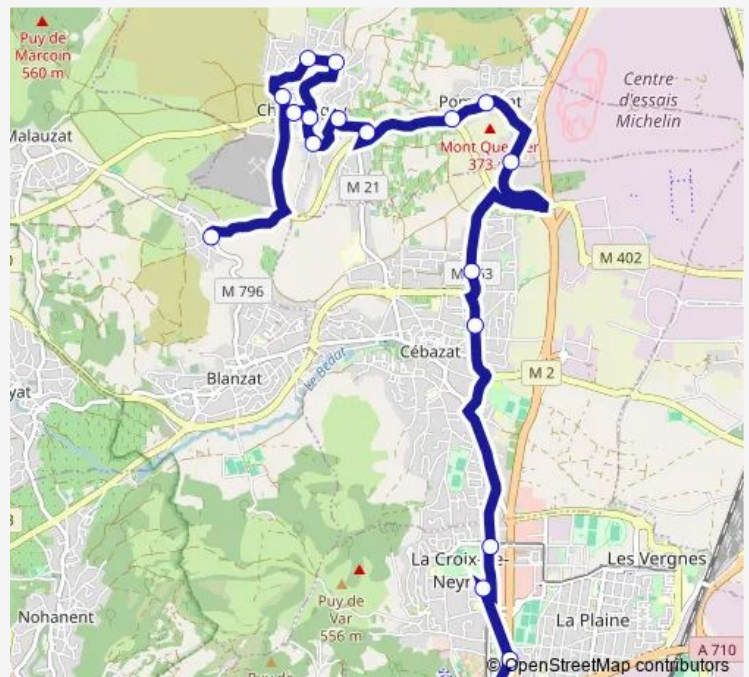

Les Chambérys

La Commandante

Chavaroche

Pl. F. Rougeyron

Mairie de Châteaugay

Champ de l'Allée

Malalittes

Châteaugay Le Châlard

Blanzat Les Mauvaises

Route schedule

Lycée Gergovie — Blanzat Les Mauvaises

Monday 16:30-18:33

Tuesday 16:30-18:33

Wednesday 12:21-18:33

Thursday 16:30-18:33

Friday 16:30-18:33

Saturday —

Sunday —

Route info

Direction: Lycée Gergovie

Stops: 21

Trip Duration: 0 hour 49 min

Direction

Les Vignes — Blanzat Les Mauvaises

18 stops

[Open route schedule](#)

Les Vignes

Diderot

Hauts de Chanturgue

Croix de Neyrat

Boussadet

Trois Fées