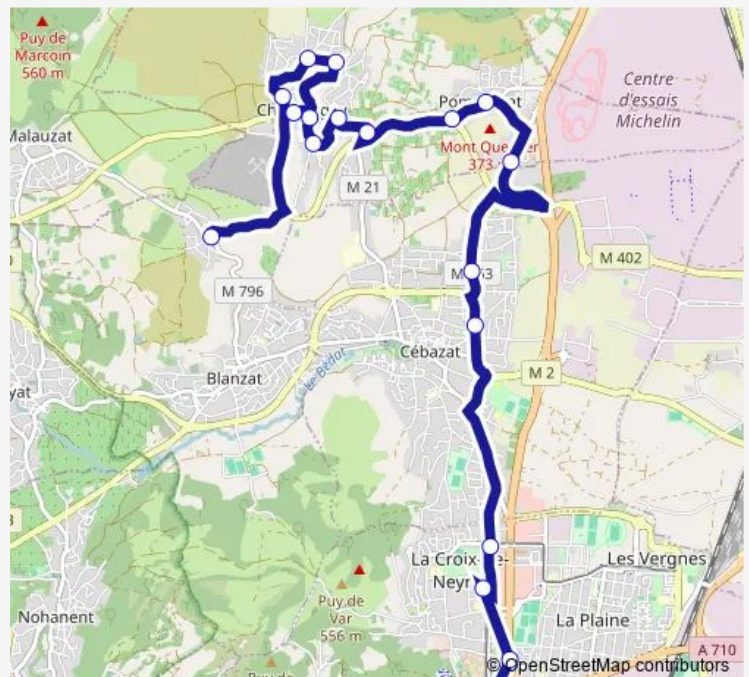

Pl. F. Rougeyron

Mairie de Châteaugay

Champ de l'Allée

Malalittes

Châteaugay Le Châlard

Blanzat Les Mauvaises

Route schedule

Les Vignes — Blanzat Les Mauvaises

Monday 08:35-19:38

Tuesday 08:35-19:38

Wednesday 08:35-19:38

Thursday 08:35-19:38

Friday 08:35-19:38

Saturday 08:35-19:37

Sunday —

Route info

Direction: Les Vignes

Stops: 18

Trip Duration: 0 hour 40 min

Direction

Blanzat Les Mauvaises — Les Vignes

18 stops

[Open route schedule](#)

Blanzat Les Mauvaises

Châteaugay Le Châlard

Malalittes

Champ de l'Allée

Mairie de Châteaugay

Pl. F. Rougeyron

Chavaroche

La Commandante

Les Chambéryys