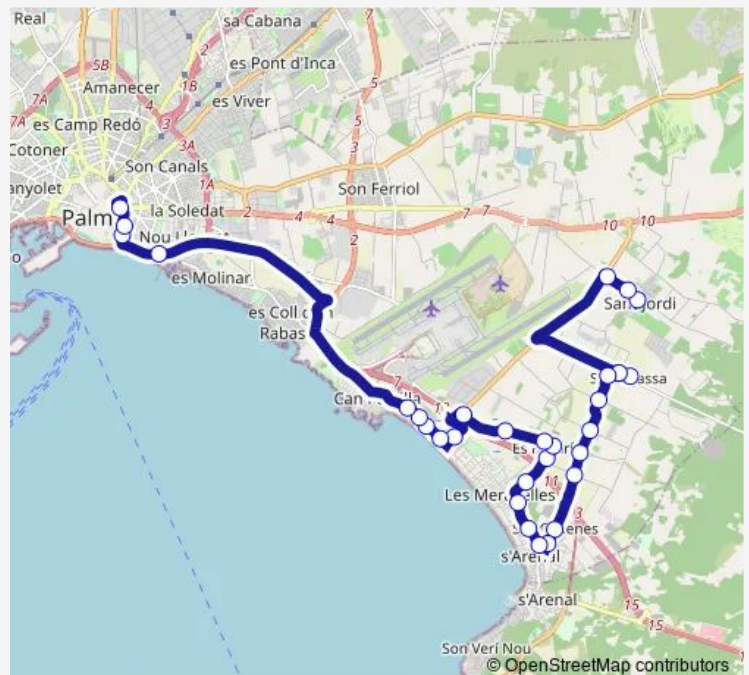

Thursday 08:25

Friday 08:25

Saturday 07:25

Sunday 07:25

Route info

Direction: 811-Sant Jordi

Stops: 31

Trip Duration: 0 hour 52 min

450-Porta des Camp

451-Escola Graduada

1377-Sindicat Àrea Sindicat

Direction

1377-Sindicat Àrea Sindicat — 811-Sant Jordi

31 stops

[Open route schedule](#)

1377-Sindicat Àrea Sindicat

Route schedule

1377-Sindicat Àrea Sindicat — 811-Sant Jordi

Monday 08:25

Tuesday 08:25

Wednesday 08:25

Thursday 08:25

Friday 08:25

Saturday 07:25

Sunday 07:25

Route info

Direction: 1377-Sindicat Àrea Sindicat

Stops: 31

Trip Duration: 1 hour 0 min

282-s'Aranjassa - Can Peixet

283-s'Aranjassa

286-s'Aranjassa - Can Peixet