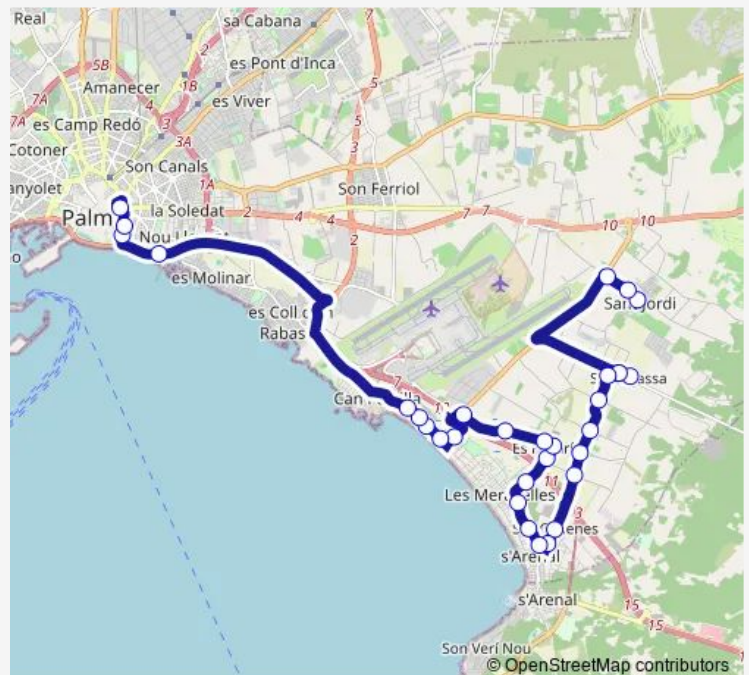

### Route schedule

811-Sant Jordi — 1377-Sindicat Àrea Sindicat

Monday 08:25

Tuesday 08:25

Wednesday 08:25

Thursday 08:25

Friday 08:25

Saturday 07:25

### Route info

Direction: 811-Sant Jordi

Stops: 31

Trip Duration: 1 hour 0 min

31 — Sant Jordi - Sindicat

954-Can Alegria

1325-Institut de la Ribera

430-Balneari 13

## Route info

Direction: 1377-Sindicat Àrea Sindicat

Stops: 31

Trip Duration: 1 hour 0 min

282-s'Aranjassa - Can Peixet

283-s'Aranjassa

286-s'Aranjassa - Can Peixet

832-camí de Sant Jordi