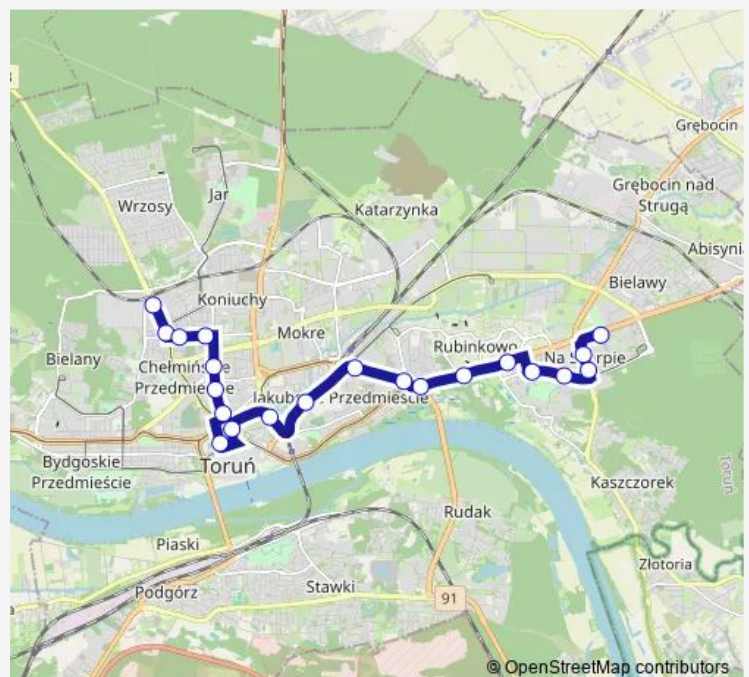

Boboli 02

Lecha 02

Lelewela 01

Dekerta 01

Legionów 01

Aleja Solidarności 01

Dworzec Autobusowy 09

Przy Kaszowniku 03

Thursday 04:21-12:21

Friday 04:21-12:21

Saturday 04:21-12:21

Sunday 04:21-12:21

Route info

Direction: Bartkiewiczówny 02

Stops: 21

Trip Duration: 0 hour 36 min

Thursday 22:48

Friday 22:48

Saturday 22:48

Sunday 22:48

Route info

Direction: Kolankowskiego 01

Stops: 21

Trip Duration: 0 hour 33 min