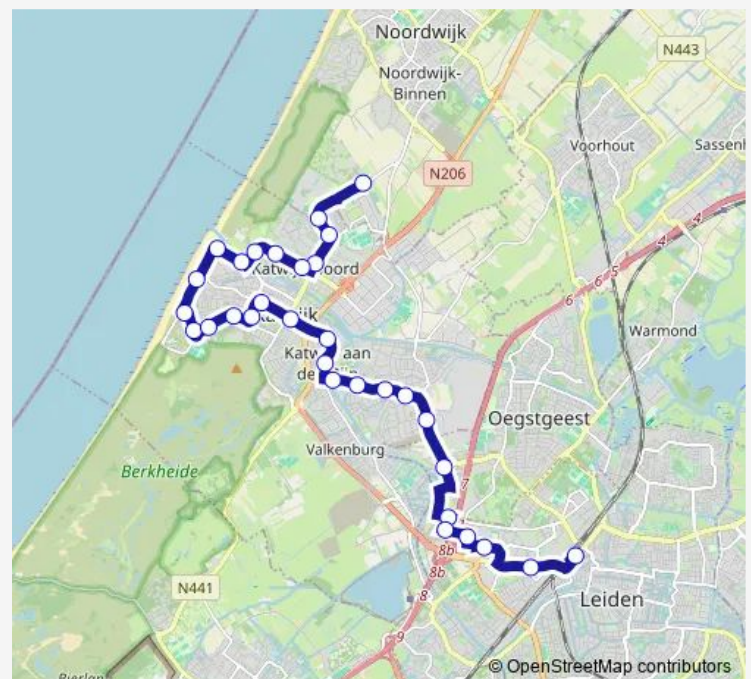

Katwijk a/d Rijn, Schutterswei

Katwijk a/d Rijn, Rijnstraat

Katwijk a/d Rijn, Sandtlaan

Rijnsburg, Boslaan

Route schedule

Noordwijk, Willem van den Bergh — Leiden, Station Leiden Centraal (Perron H)

Monday 06:15-23:02

Tuesday 06:15-23:02

Wednesday 06:15-23:02

Thursday 06:15-23:02

Friday 06:15-23:02

Saturday 08:02-23:02

Sunday 08:02-23:02

Route info

Direction: Noordwijk, Willem van den Bergh

Stops: 31

Trip Duration: 0 hour 35 min

31 — Katwijk - Rijnsburg - Leiden

Rijnsburg, Spinozalaan

Rijnsburg, Splitsing-West

Rijnsburg, Frederiksoord

Oegstgeest, Oude Rijnsburgerweg

Oegstgeest, Corpus

Oegstgeest, Willem Einthovenstraat

Leiden, Niels Bohrweg

Leiden, Universiteitsterrein

Leiden, Noodhalte Naturalis

Leiden, Station Leiden Centraal (Perron H)

Direction

Leiden, Station Leiden Centraal (Perron B) — Noordwijk, Willem van den Bergh