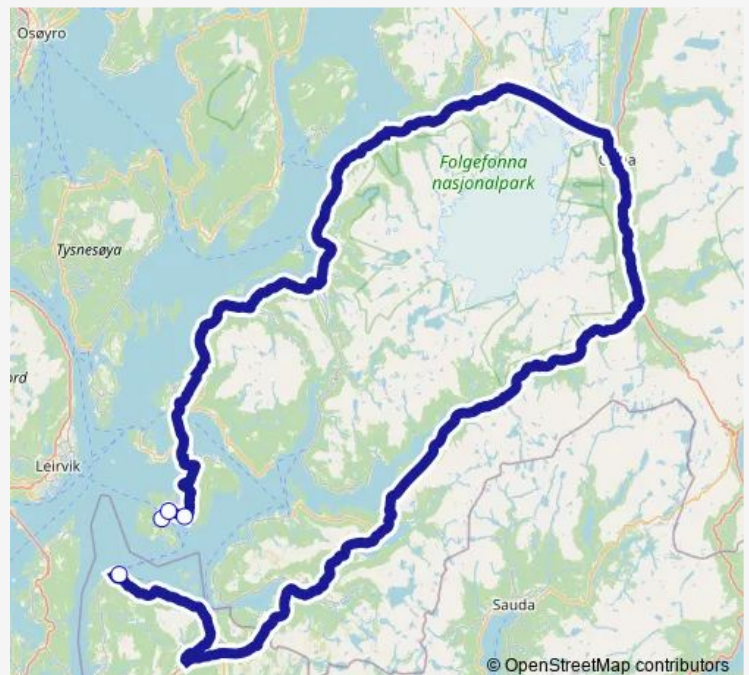

Sydnes ferjekai

Route schedule

Utbjoa ferjekai — Sydnes ferjekai

Monday	11:00
Tuesday	11:00
Wednesday	11:00
Thursday	11:00
Friday	11:00
Saturday	—
Sunday	—

Route info

Direction: Utbjoa ferjekai

Stops: 4

Trip Duration: 0 hour 35 min

■ 1034 — Fjelberg - Sydnes - Utbjoa

Direction

Borgundøy ferjekai — Utbjoa ferjekai

4 stops

[Open route schedule](#)

Borgundøy ferjekai

Fjelbergøy ferjekai

Sydnes ferjekai