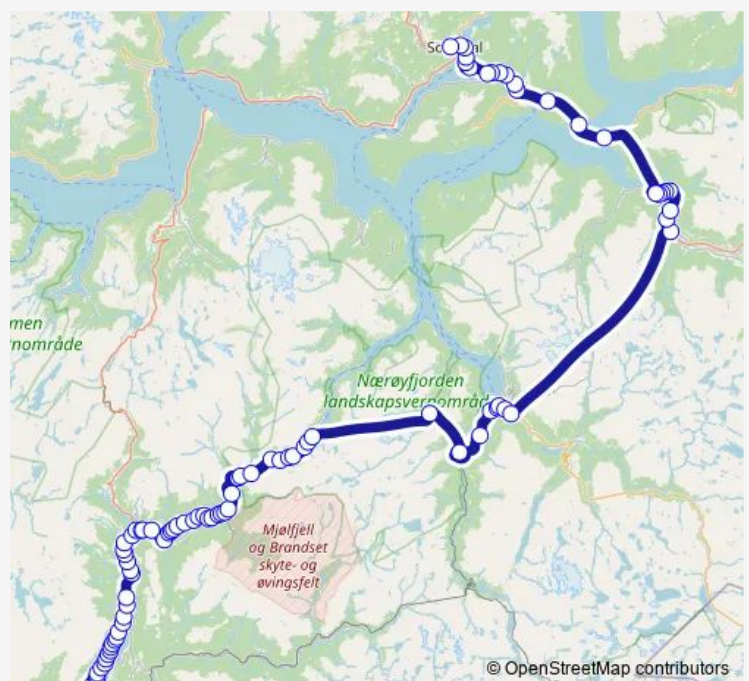

Saue camping

Sauesmoen

Blikberg

Løno sør

Løno nord

Myklebust

Pøyso

Telland

Tvinno

Gjøstein

Taulen

Route schedule

Voss stasjon — Sogndal skysstasjon

| | |
|-----------|-------------|
| Monday | 13:15-18:05 |
| Tuesday | 13:15-18:05 |
| Wednesday | 13:15-18:05 |
| Thursday | 13:15-18:05 |
| Friday | 13:15-18:05 |
| Saturday | 13:15-18:05 |
| Sunday | 13:15-18:05 |

Route info

Direction: Voss stasjon

Stops: 88

Trip Duration: 2 hour 50 min

VY450 — Vy450 Sogndal-Håbakken-Bergen

Kvarme

Skjelviki

Rødno kryss

Hole bru

Sundve E16

Gamleheimen

Vinje

Vinje hotell

Vinje aust

Litletun kryss

Framnes