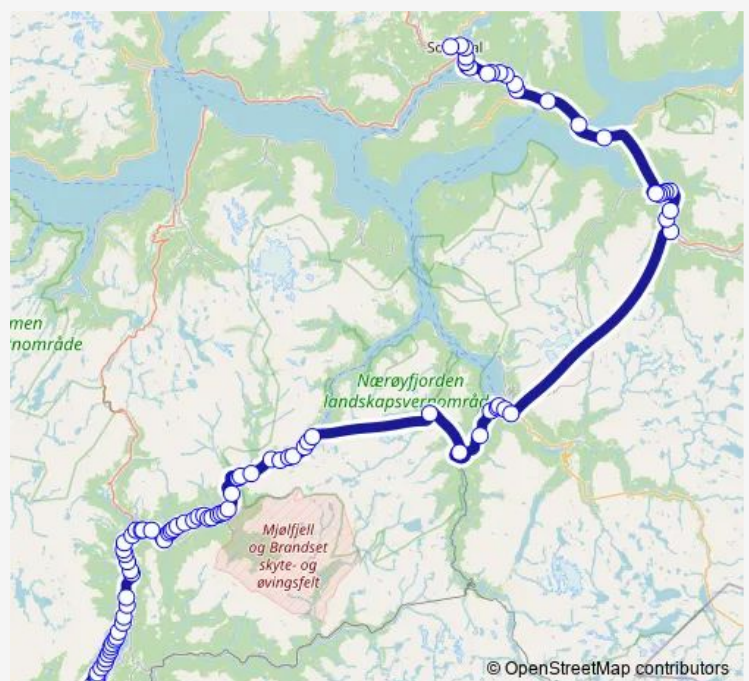

Lysaker stasjon

Sandvika bussterminal

Sollihøgda

Sundvollen E16

Vik E16

Steinsåsen E16

Ringerike sykehus E16

Hønefoss sentrum

Buttingsrud Camping

Sperillen Camping

Skagnes

Route schedule

Oslo bussterminal — Beitostølen

Monday 17:05

Tuesday 17:05

Wednesday 17:05

Vy450 — Vy450 Bergen-Lom-Fagernes-Oslo

Bekkevoll

Bjonevika

Nes i Ådal

Valdresporten Kro

Høneren

Sørenga E16

Haugsrud bru E16