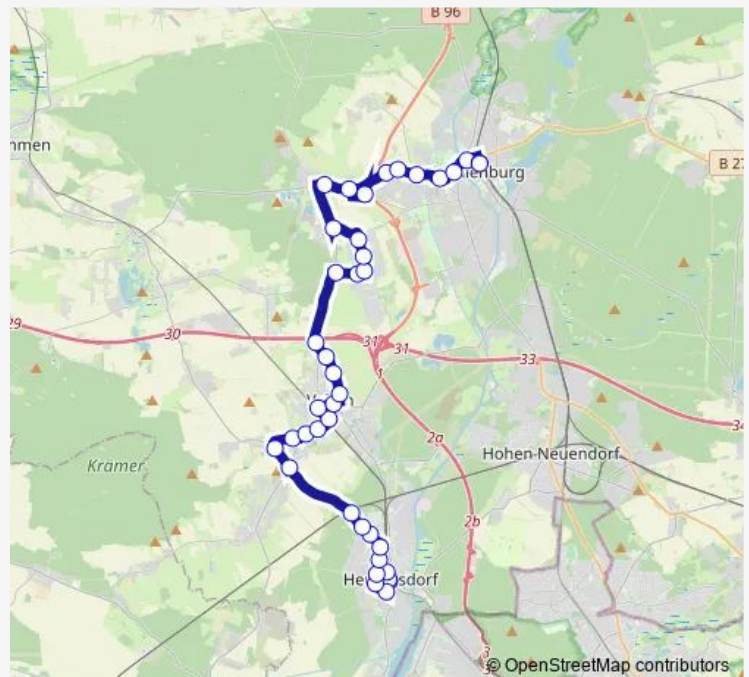

Velten, Rosa-Luxemburg-Str.

Velten, Bahnstr.

Velten, Bahnhof

Velten, Poststr.

Route schedule

Marwitz, Turnhalle — Velten, Poststr.

| | |
|-----------|-------|
| Monday | 07:20 |
| Tuesday | 07:20 |
| Wednesday | 07:20 |
| Thursday | 07:20 |
| Friday | 07:20 |
| Saturday | — |
| Sunday | — |

Route info

Direction: Marwitz, Turnhalle

Stops: 6

Trip Duration: 0 hour 8 min

824

BusMaps

Direction

S Hennigsdorf Bhf — S Oranienburg Bhf

40 stops

[Open route schedule](#)

S Hennigsdorf Bhf

S Hennigsdorf Bhf

Hennigsdorf, Poststr.

Hennigsdorf, Rathenastr.

Hennigsdorf, Fontaneschule

Hennigsdorf, Humboldtstr.

Hennigsdorf, A.-Kolping-Platz

Hennigsdorf, Fontanestr./Akazienweg

Hennigsdorf, Marwitzer Str.

Hennigsdorf, Waidmannsweg

Hennigsdorf, Krankenhaus

Marwitz, Marwitzer Kreuzung

Marwitz, Turnhalle

Marwitz, Lindenstr.