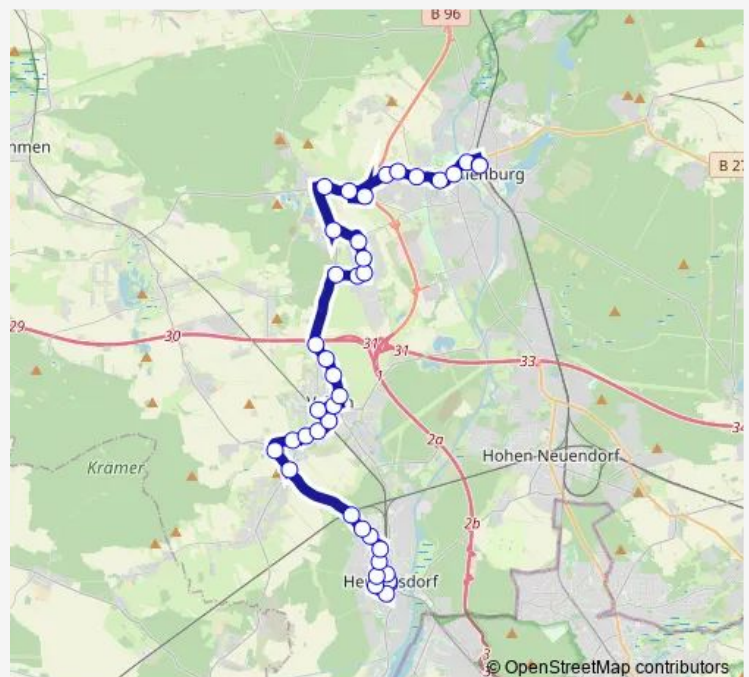

Velten, Rosa-Luxemburg-Str.

Velten, Bahnstr.

Velten, Bahnhof

Velten, Poststr.

Route schedule

Marwitz, Turnhalle — Velten, Poststr.

Monday	07:20
Tuesday	07:20
Wednesday	07:20
Thursday	07:20
Friday	07:20
Saturday	—
Sunday	—

Route info

Direction: Marwitz, Turnhalle

Stops: 6

Trip Duration: 0 hour 8 min

■ 824

BusMaps

Direction

S Hennigsdorf Bhf — S Oranienburg Bhf

40 stops

[Open route schedule](#)

S Hennigsdorf Bhf

S Hennigsdorf Bhf

Hennigsdorf, Poststr.

Hennigsdorf, Rathenastr.

Hennigsdorf, Fontaneschule

Hennigsdorf, Humboldtstr.

Hennigsdorf, A.-Kolping-Platz

Hennigsdorf, Fontanestr./Akazienweg

Hennigsdorf, Marwitzer Str.

Hennigsdorf, Waidmannsweg

Hennigsdorf, Krankenhaus

Marwitz, Marwitzer Kreuzung

Marwitz, Turnhalle

Marwitz, Lindenstr.