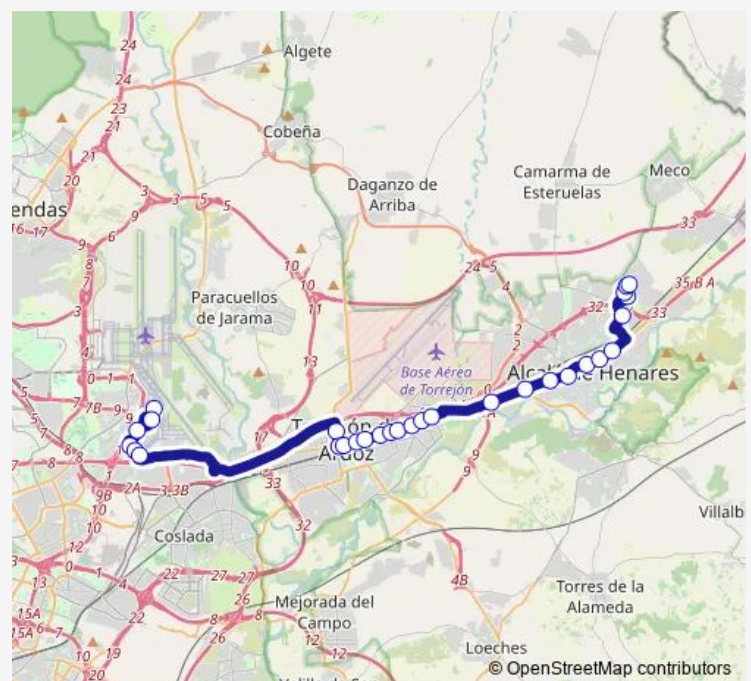

Bus 824 Madrid (Aeropuerto) - Torrejón DE Ardoz - Alcalá DE Henares

[Go to website](#)

Direction

Univ.Alcalá-Politécnico — Aeropuerto T2

28 stops

[Open route schedule](#)

Univ.Alcalá-Politécnico

HOSPITAL-URGENCIAS/EXTRACCIONES

UNIV.ALCALÁ-HOSPITAL

AV.MECO-CLUB HÍPICO

VÍA COMPLUTENSE-TUY

VÍA COMPLUTENSE-BRIHUEGA

VÍA Complutense-Pintor Picasso

Av.Ejército-Puerta DE Madrid

Av.Ejército-Liade

AV.MADRID-ANTONIO SUÁREZ

Ctra.M300-Ibelsa

Av.Constitución-Pºconcordia

Av.Constitución-Mahatma Gandhi

Av.Constitución-LA Zarzuela

Av.Constitución-Av.Descubrimientos

Av.Constitución-Juncal

Av.Constitución-Budapest

Av.Constitución-Roma

Av.Constitución-Cantalarrana

Av.Constitución-Est.Torrejón DE Ardoz

Av.Fronteras-Av.Constitución

Route schedule

Univ.Alcalá-Politécnico — Aeropuerto T2

Monday 03:45-20:30

Tuesday 03:45-20:30

Wednesday 03:45-20:30

Thursday 03:45-20:30

Friday 03:45-20:30

Saturday 03:45-20:30

Sunday 03:45-20:30

Route info

Direction: Univ.Alcalá-Politécnico

Stops: 28

Trip Duration: 1 hour 4 min

824 — Madrid (Aeropuerto) - Torrejón DE Ardoz - Alcalá DE Henares **BusMaps**