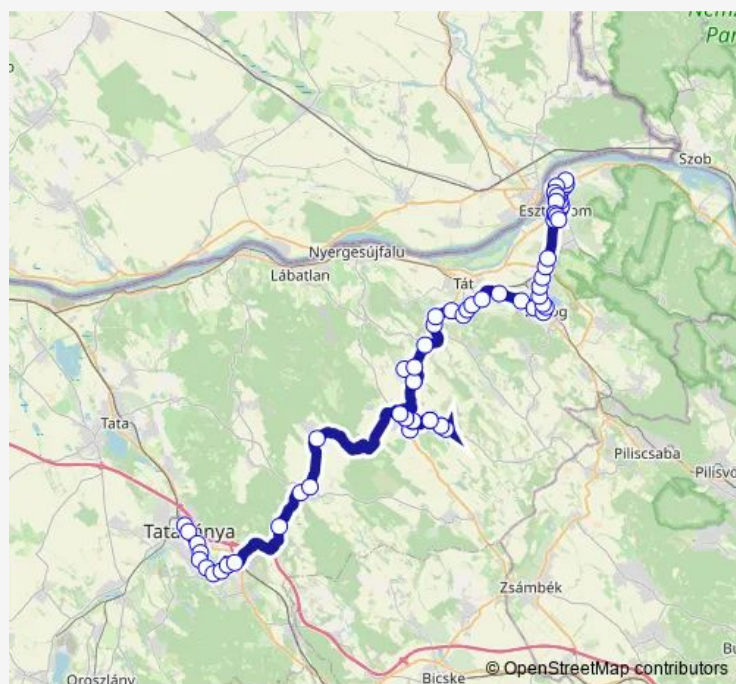

Tornyópusztai elágazás

Tarján, újtelep

Tarján, autóbusz-váróterem

Héreg, Új utca

Bajna, újtelep

Bajna, faluközpont

Bajna, híd

Bajna, vásártér

Thursday 04:30-16:00

Friday 04:20-16:00

Saturday 04:20

Sunday 04:20

Route info

Direction: Tatabánya, autóbusz-állomás

Stops: 64

Trip Duration: 2 hour 21 min

824 — Tatabánya-Bajna-Epöl-Dorog-Esztergom

Epöl, faluszéle

Bajna, malom

Bajna, vásártér

Bajna, faluközpont

Bajna, újtelep

Nagysápi elágazás

Nagysáp, autóbusz-forduló

Direction: Tatabánya, autóbusz-állomás

Stops: 48

Trip Duration: 1 hour 58 min

Nagysáp, autóbusz-forduló

Nagysápi elágazás

Nagysáp, Idősek Otthona

Órisáp

Tokod, ebszőnybányai elágazás