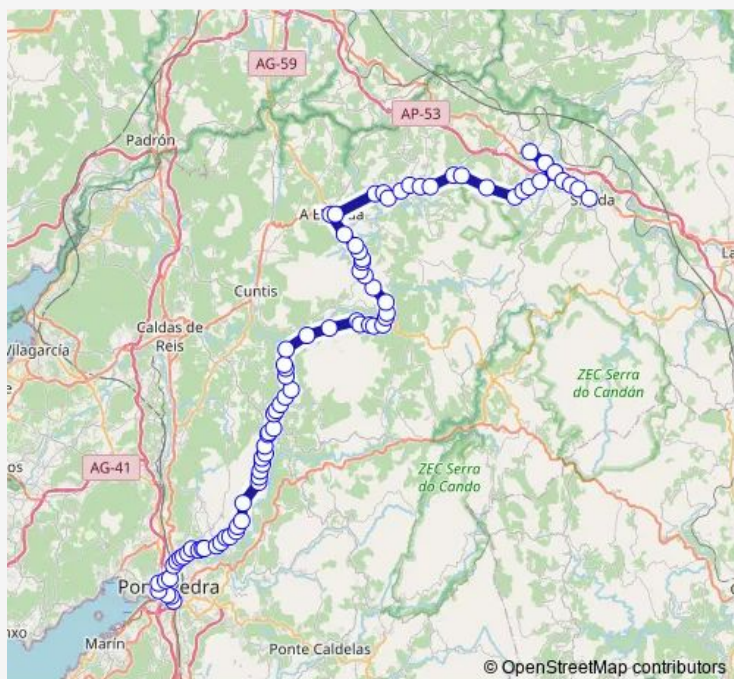

Route schedule

Silleda — Pontevedra E.A.

Monday	07:20-19:05
Tuesday	07:20-19:05
Wednesday	07:20-19:05
Thursday	07:20-19:05
Friday	07:20-19:05
Saturday	07:20-15:30
Sunday	—

Route info

Direction: Silleda

Stops: 86

Trip Duration: 2 hour 0 min

824 — Silleda-Pontevedra E.A.

Callobre-Fondo

Liñares

A Estrada E.A.

A Estrada-Cruce

Guimarei

Tabeiros