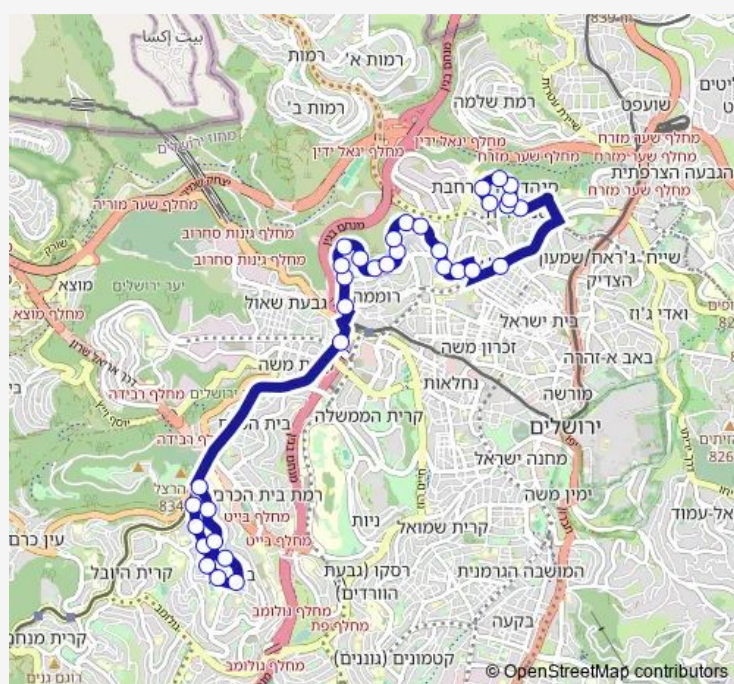

### Route schedule

הפסגה/שד' הרצל — מעגלי הרים לוין/מבוא פתיה

Monday	21:35
Tuesday	21:35
Wednesday	21:35
Thursday	21:45
Friday	—
Saturday	—
Sunday	21:35

### Route info

Direction: הפסגה/שד' הרצל

Stops: 34

Trip Duration: 0 hour 35 min

824 — מעגלי הרים לוין/מבוא פתיה-ירושלים <-בית וגן/עוזיאל-ירושלים-10

BusMaps

זית רענן/תורת חסד

זית רענן/אוהל יהושע

## Route schedule

מעגלי הרי'ם לוי'ן/מבוא פתיה — בית וגן/עזיאל

Monday	06:40
Tuesday	06:40
Wednesday	06:40
Thursday	06:40
Friday	06:40
Saturday	—
Sunday	06:40