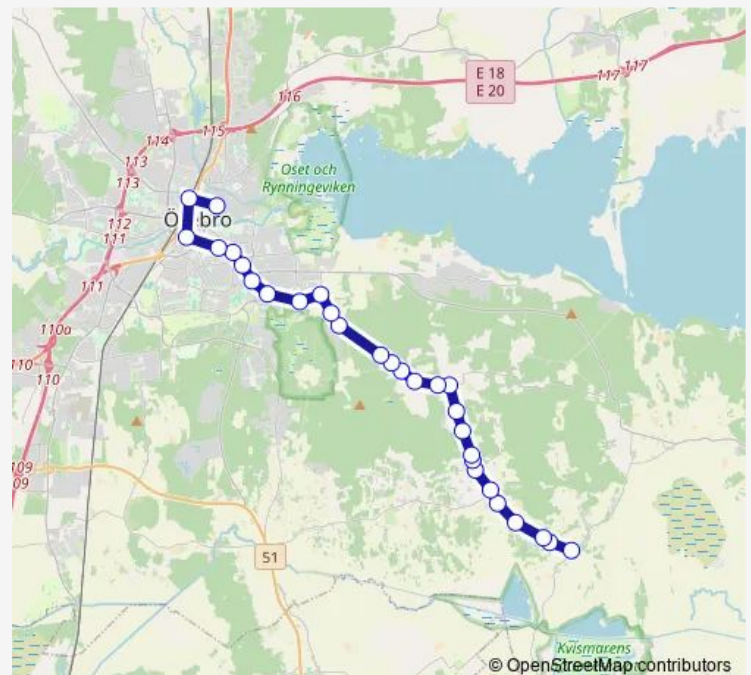

Lillstugan

Ormestavägen

Tybblelundsskolan

Route schedule

Norrbyås kyrka — USÖ S:a Grev Roseng

Monday 06:10-18:00

Tuesday 06:10-18:00

Wednesday 06:10-18:00

Thursday 06:10-18:00

Friday 06:10-18:00

Saturday —

Sunday —

Route info

Direction: Norrbyås kyrka

Stops: 29

Trip Duration: 0 hour 35 min

824

BusMaps

Fakultetsgatan

Tybble centrum

Örebro Almbyplan

Österplan

Eyra Idrottsområde

Örebro Våghustorget