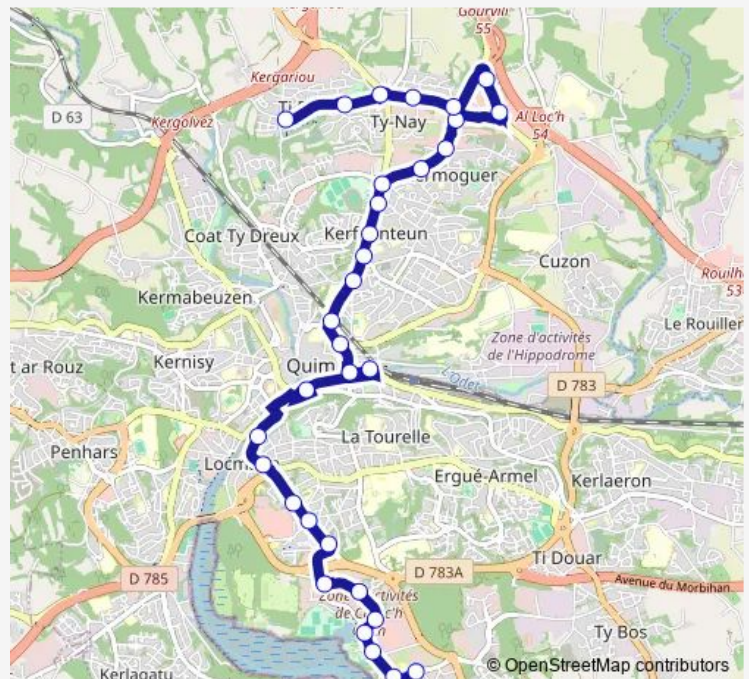

**Direction**

Universite — Kervouyec

32 stops

[Open route schedule](#)

- Universite
- Aquarive
- Base DE Loisirs
- Creach Gwen
- G LA Galerie
- President Sadate
- L'Orangerie
- Delta Iut
- Prat Maria Benodet
- Tromenie
- Rdpt DU Frugy
- Lokmaria
- Resistance
- Pont Firmin
- Poste Centrale
- A. Masse
- Tourbie
- M. Chapdelaine
- Kerfeunteun Bourg
- Kerbrat
- F. Foch

Route schedule

Universite — Kervouyec

Monday	—
Tuesday	—
Wednesday	—
Thursday	—
Friday	—
Saturday	—
Sunday	11:26-19:26

Route info

Direction: Universite

Stops: 32

Trip Duration: 0 hour 30 min

BDIM — DIM - Gourvily - Universite

## Direction

Gourvily — Universite

31 stops

[Open route schedule](#)

Gourvily

Rdpt Gourvily

Kerroue

TI Pont

## Route info

Direction: Gourvily

Stops: 31

Trip Duration: 0 hour 28 min

President Sadate

G LA Galerie

Creach Gwen

Base DE Loisirs