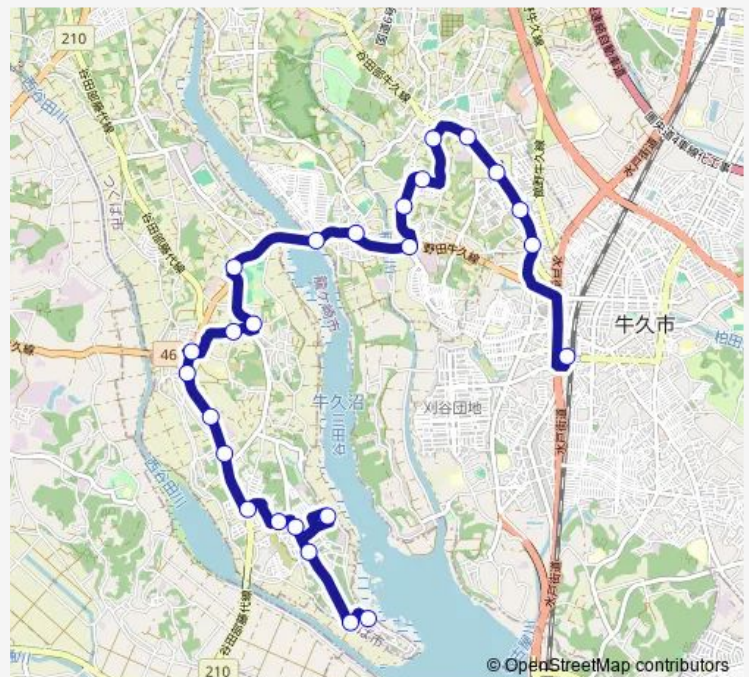

21あしび野

Route schedule

01牛久駅西口 — 24富士見台

Monday 07:35-19:00

Tuesday 07:35-19:00

Wednesday 07:35-19:00

Thursday 07:35-19:00

Friday 07:35-19:00

Saturday 07:35-19:00

Sunday 07:35-19:00

Route info

Direction: 01牛久駅西口

Stops: 25

Trip Duration: 0 hour 50 min

Ku 荃崎シャトル 富士見台行き

22あしび野公園

22細見入口

23富士見台入口

24富士見台

Direction

24富士見台 — 01牛久駅西口

25 stops

[Open route schedule](#)

24富士見台