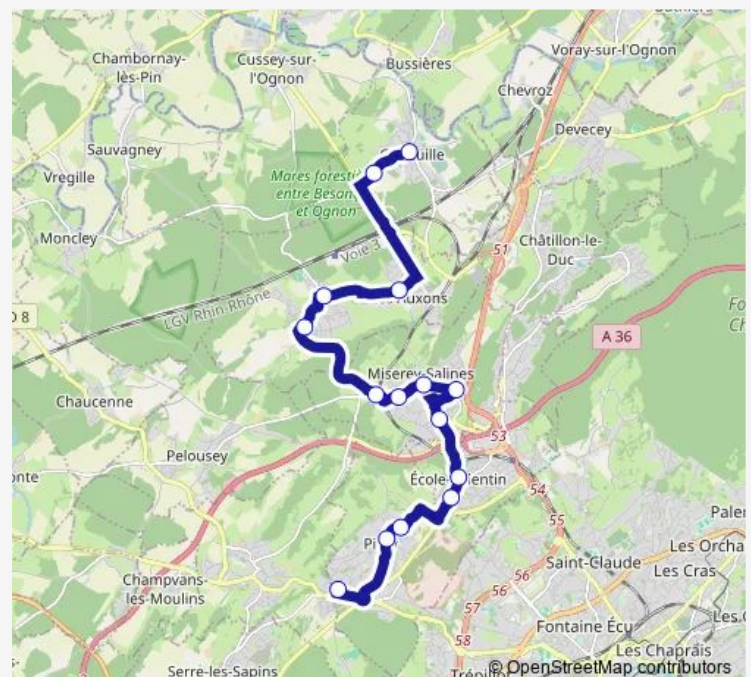

Miserey-Salines - Monument

Miserey-Salines - Fontaine

Miserey-Salines - Grande Charrière

Miserey-Salines - Les Nuelles

École-Valentin - Eglise

École-Valentin - Ruisseau

Pirey - Les Cryots

Pirey - Monument

### Route schedule

Les Auxons - Les Chênes — Pirey - Cartannaz

Monday 07:45

Tuesday 07:45

Wednesday 07:45

Thursday 07:45

Friday 07:45

Saturday —

### Route info

Direction: Les Auxons - Les Chênes

Stops: 13

Trip Duration: 0 hour 30 min

D224 — Les Auxons <> Collège Cartannaz

## Direction

Pirey - Cartannaz — Geneuille - Poste

15 stops

[Open route schedule](#)

Pirey - Cartannaz

Pirey - Monument

Pirey - Les Cryots

École-Valentin - Ruisseau