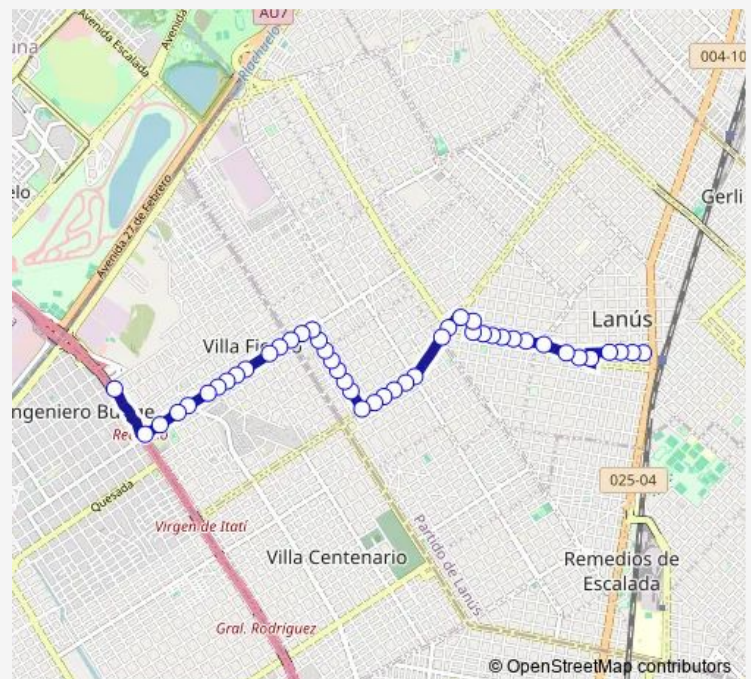

### Direction

Juan Piñeiro 73 — Presidente Juan Domingo Perón  
5199-5299

45 stops

[Open route schedule](#)

Juan Piñeiro 73

Juan Piñeiro 185

Juan Piñeiro 295

Juan Piñeiro 341-399

Avenida General José DE SAN Martín 3906

### Route schedule

Juan Piñeiro 73 — Presidente Juan Domingo Perón  
5199-5299

Monday 04:40-22:05

Tuesday 04:40-22:05

Wednesday 04:40-22:05

Thursday 04:40-22:05

Friday 04:40-22:05

Saturday 05:00-22:34

### Route info

Direction: Juan Piñeiro 73

Stops: 45

Trip Duration: 0 hour 52 min

405A — Jpbsas405

BusMaps

Avenida General José DE SAN Martín 4006-4092

Avenida General José DE SAN Martín 4091