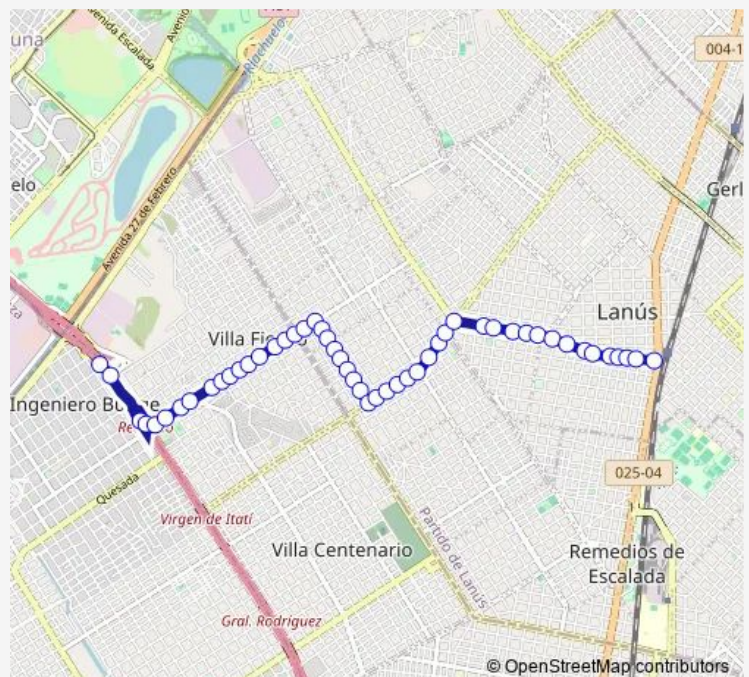

Bus 405A Jpbsas405

[Go to website](#)

Direction

Camino Presidente Juan Domingo Perón — 25 DE Mayo 47

50 stops

[Open route schedule](#)

Camino Presidente Juan Domingo Perón

Presidente Juan Domingo Perón 5300-5348

Mendoza 4202-4300

Hernando DE Magallanes 3801-3899

Hernando DE Magallanes 3741

Route schedule

Camino Presidente Juan Domingo Perón — 25 DE Mayo 47

Monday 04:40-22:05

Tuesday 04:40-22:05

Wednesday 04:40-22:05

Thursday 04:40-22:05

Friday 04:40-22:05

Saturday 05:00-22:34

Sunday 06:40-22:08

Route info

Direction: Camino Presidente Juan Domingo Perón

Stops: 50

Trip Duration: 0 hour 52 min

Avenida General José DE SAN Martín 4101-4199

Avenida General José DE SAN Martín 4091

Avenida General José DE SAN Martín 3995

Avenida General José DE SAN Martín 3724

Avenida General José DE SAN Martín 3617