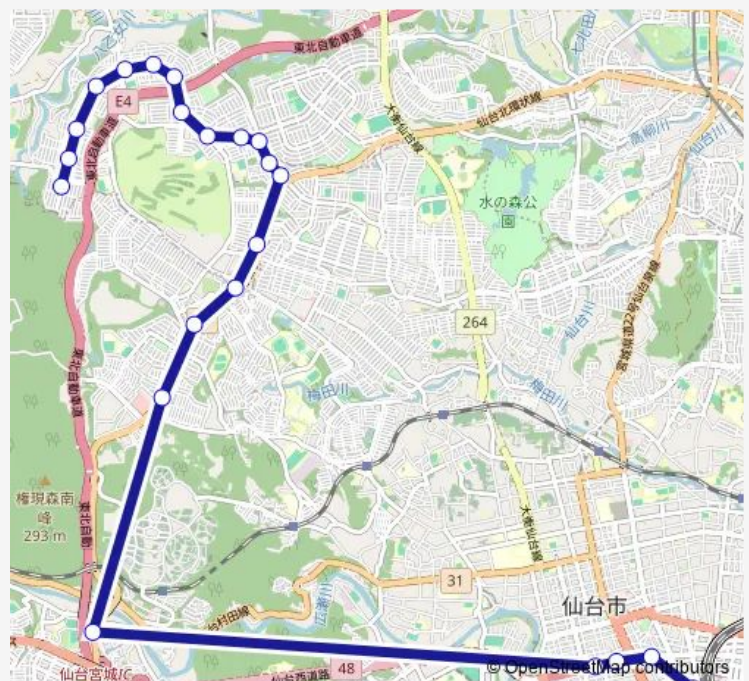

南中山三丁目

南中山小学校入口

南中山児童センター前

北中山一丁目

北中山二丁目東

北中山二丁目

北中山三丁目

北中山四丁目

西中山中央

### Route schedule

仙台駅前 — 西中山

Monday 17:57

Tuesday 17:57

Wednesday 17:57

Thursday 17:57

Friday 17:57

Saturday —

### Route info

Direction: 仙台駅前

Stops: 22

Trip Duration: 0 hour 57 min

■ S785 — 実沢営→(快)→仙台駅