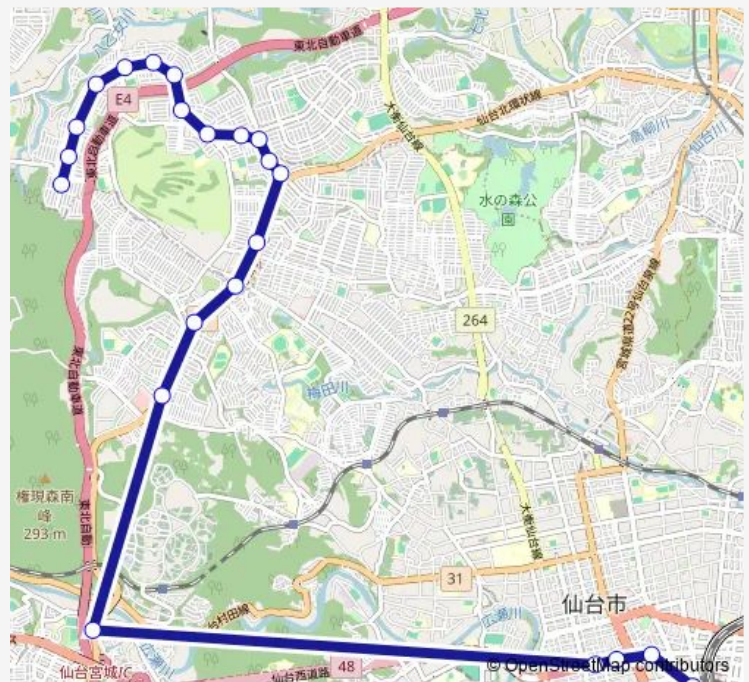

川平五丁目北

長命ヶ丘三丁目西

南中山三丁目

南中山小学校入口

南中山児童センター前

北中山一丁目

北中山二丁目東

北中山二丁目

Thursday 17:57

Friday 17:57

Saturday —

Sunday —

Route info

Direction: 仙台駅前

Stops: 22

Trip Duration: 0 hour 57 min

■ S785 — 実沢営→(快)→仙台駅

Direction

市営バス実沢営業所前 — 仙台駅前

20 stops

[Open route schedule](#)

市営バス実沢営業所前

二ノ関屋敷

北中山二丁目

Monday 18:57

Tuesday 18:57

Wednesday 18:57

Thursday 18:57

Friday 18:57

Saturday —

Sunday —

Route info