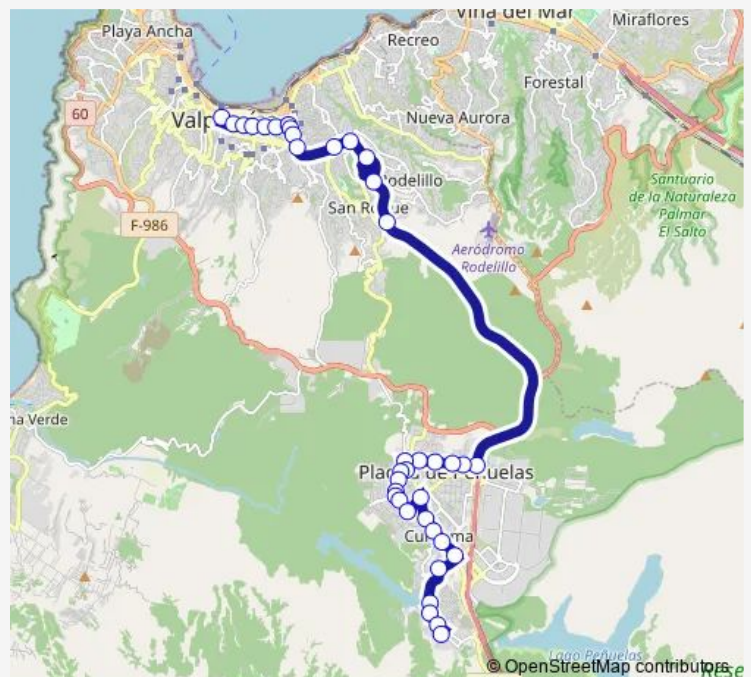

### Route schedule

Salida Nocturnos (Servicio Inyector) — Fin 001 Inyector

Monday 22:00-23:20

Tuesday 22:00-23:20

Wednesday 22:00-23:20

Thursday 22:00-23:20

Friday 22:00-23:20

Saturday 22:00-23:20

### Route info

Direction: Salida Nocturnos (Servicio Inyector)

Stops: 38

Trip Duration: 0 hour 38 min

001 Inyector Nocturno — Plaza Victoria -Placilla - Universidad

Sauce - Cardenal Samoré

Cardenal Samoré - Pte Los Chañares