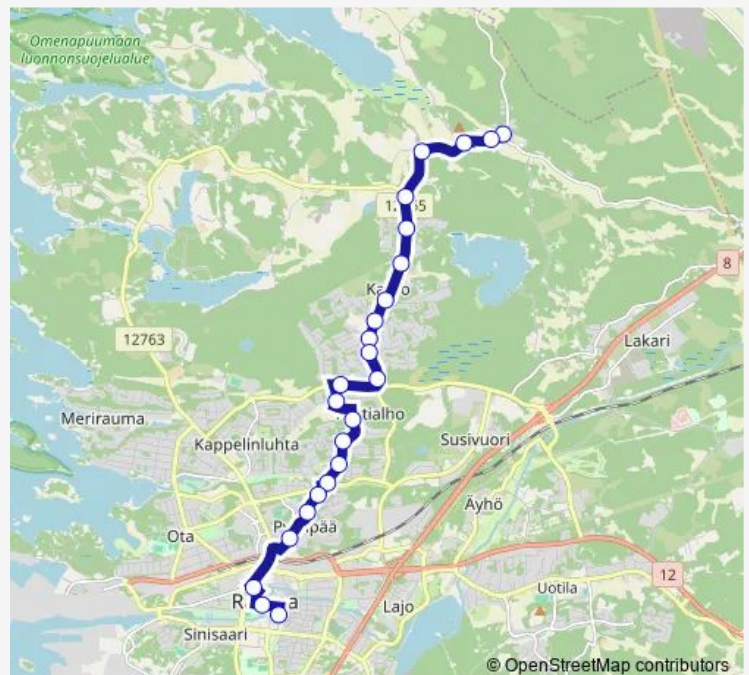

Bus 4x Sorkka - Kaaro - Savila

[Go to website](#)

Direction

Sorkka — Savila E4

24 stops

[Open route schedule](#)

- Sorkka
- Jusontie L
- Puuluntie L
- Vuolokarintie L
- Haapasaari th E
- Valtasentie E
- Kaaron koulu E
- Kaarojärventie E
- Kuusistontie E
- Kumpulantie E
- Kaupintie E
- Rajahorsmantie E
- Sienitie L
- Paloahde E
- Pirttialhonkatu E
- Sammalhuoneenkatu E
- Alakulmantie E
- Kinnontie E
- Pyynpää E
- Huuhkajatie E
- Metsotie E

Route schedule

Sorkka — Savila E4

Monday	—
Tuesday	—
Wednesday	—
Thursday	—
Friday	—
Saturday	11:15-15:40
Sunday	—

Route info

Direction: Sorkka

Stops: 24

Trip Duration: 0 hour 20 min

4x — Sorkka - Kaaro - Savila

Tarvosaarenpuisto

Kaupungintalo

Savila E4

Direction

Savila P4 — Sorkka

22 stops

[Open route schedule](#)

Savila P4

—

Saturday

12:50-15:20

Sunday

—

Route info

Direction: Savila P4

Stops: 22