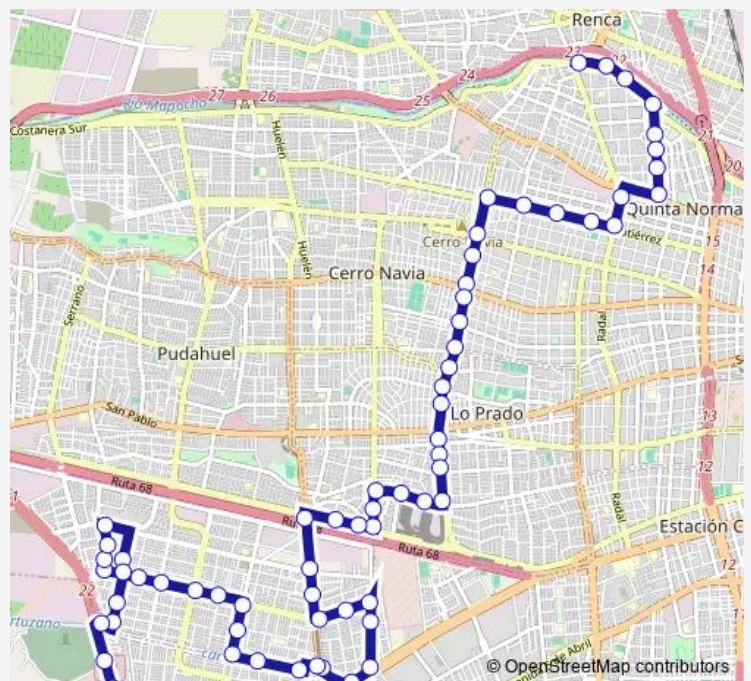

Pj613-Neptuno / esq. Vicuña Rozas

Pj614-Neptuno / esq. Camino de Loyola

Pj615-Neptuno / esq. Av. San Francisco

**Route schedule**

Pj1961-Costanera Sur / esq. Los Suspiros — Pi212-Av. Américo Vespucio / esq. Av. El Descanso

Monday	00:00
Tuesday	00:00
Wednesday	00:00
Thursday	00:00
Friday	00:00
Saturday	00:00
Sunday	00:00

**Route info**

Direction: Pj1961-Costanera Sur / esq. Los Suspiros

Stops: 65

Trip Duration: 0 hour 56 min

## Route info

Direction: Pi241-Av. Américo Vespucio / esq. Avenida Los Mares

Stops: 59

Trip Duration: 0 hour 58 min

Pi747-Av. Teniente Cruz / esq. Avenida La Travesia

Pi748-Av. Teniente Cruz / esq. Claudio Arrau