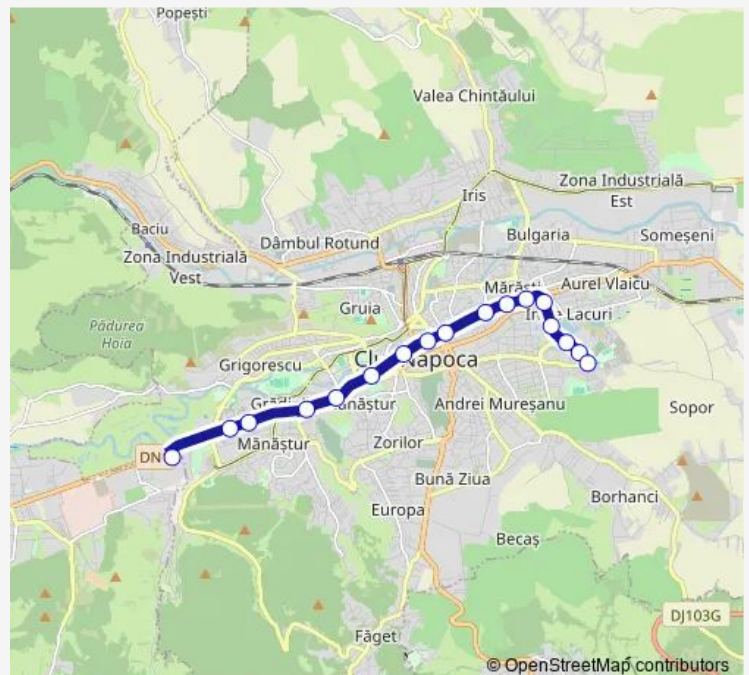

Bus 24b Str. Unirii - Polus Center

[Go to website](#)

Direction

Vivo — Disp. Unirii

17 stops

[Open route schedule](#)

Vivo

Ciobanului

P-a Mărăți

Mareal C-tin Prezan

Dorobanilor

Campus Universitar Vest

Iulius Mall Vest

Valeriu Bologa

Disp. Unirii

Route schedule

Route info

Direction: Vivo

Stops: 17

Trip Duration: 0 hour 39 min

Direction

Disp. Unirii — Vivo Sosire

18 stops

[Open route schedule](#)