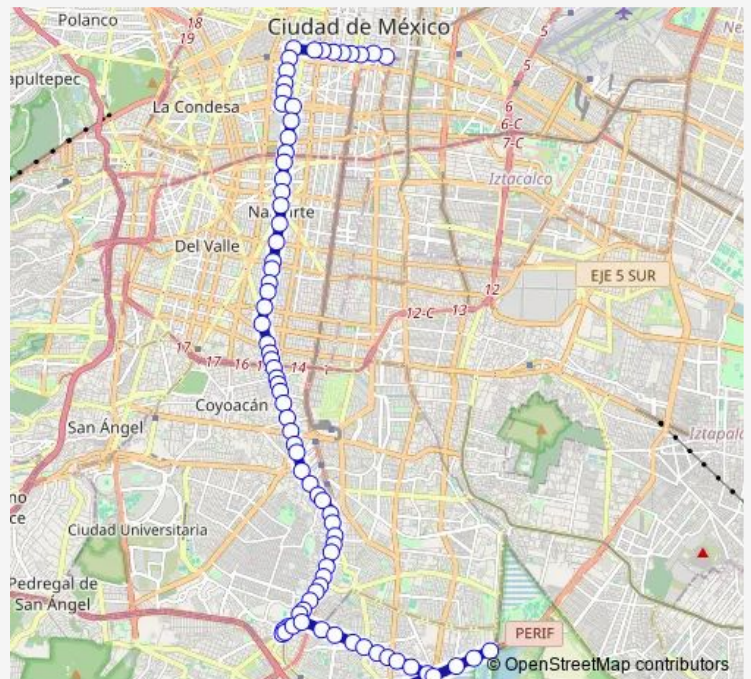

**Bus 24B Merced - Salto del Agua - Cuemanco**

[Go to website](#)

**Direction**

Sobre Calle de Roldán y Plaza de San Pablo — Blvd. Adolfo Ruíz Cortines y Cuemanco

79 stops

[Open route schedule](#)

- Sobre Calle de Roldán y Plaza de San Pablo
- Sobre Plaza de San Pablo y Las Cruces
- Sobre J. M. Izazaga y J.M. Pino Suárez
- Sobre J. M. Izazaga y 5 de Febrero
- Sobre J. M. Izazaga e Isabel la Católica
- Sobre J. M. Izazaga y Simón Bolívar
- Sobre J. M. Izazaga y Eje Ctral. Lázaro Cárdenas
- Sobre Av. Arcos de Belén y Buen Tono
- Sobre Av. Arcos de Belén y Balderas
- Sobre Av. Niños Heroes y Av. Dr. Río de la Loza
- Sobre Av. Niños Heroes y Claudio Bernard
- Sobre Av. Niños Heroes y Calle Dr. Velasco
- Sobre Av. Niños Heroes y Calle Dr. Martínez del Río
- Sobre Av. Niños Heroes y Dr. Balmis
- Sobre Dr. Balmis y Dr. J. M. Vertiz
- Sobre Dr. J. M. Vertiz y Dr. Márquez
- Sobre Dr. J. M. Vertiz y Pedro Miranda
- Sobre Dr. J. M. Vertiz y Viad. Miguel Alemán Váldes
- Sobre Dr. J. M. Vertiz y Casa del Obrero Mundial
- Sobre Dr. J. M. Vertiz y la Morena
- Sobre Dr. J. M. Vertiz y Xola

**Route schedule**

Sobre Calle de Roldán y Plaza de San Pablo — Blvd. Adolfo Ruíz Cortines y Cuemanco

Monday	00:00
Tuesday	00:00
Wednesday	00:00
Thursday	00:00
Friday	00:00
Saturday	00:00
Sunday	00:00

**Route info**

Direction: Sobre Calle de Roldán y Plaza de San Pablo

Stops: 79

Trip Duration: 1 hour 37 min

24B — Merced - Salto del Agua - Cuemanco

Sobre Dr. J. M. Vertiz y Cumbres de Maltrata

Sobre Dr. J. M. Vertiz y Torres Adalid

Sobre Av. División del Norte y Emiliano Zapata

Sobre Av. División del Norte y Av. Popocatepetl

Sobre Av. División del Norte y Av. Nevado

Sobre Av. División del Norte y Av. Río Churubusco

Sobre Av. División del Norte y Londres