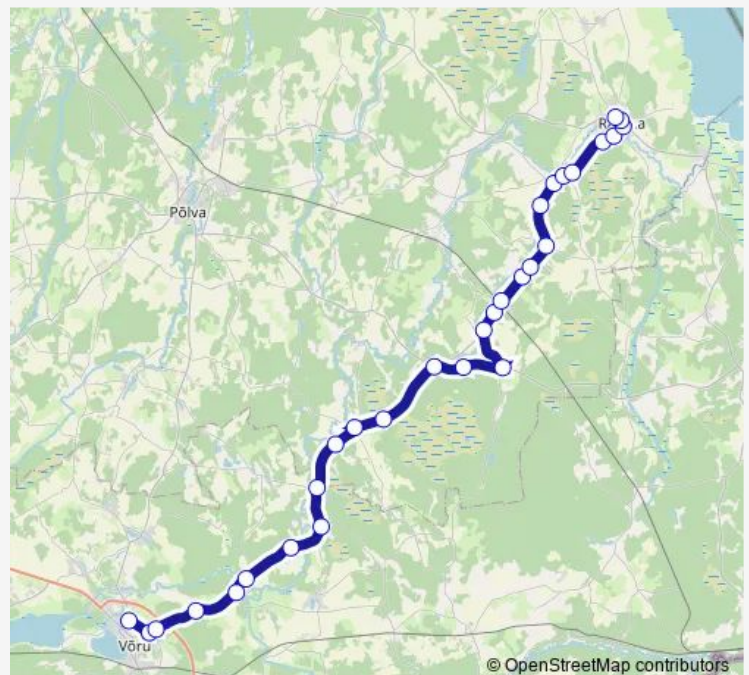

Thursday 11:40

Friday —

Saturday —

Sunday —

Route info

Direction: Võru bussijaam

Stops: 30

Trip Duration: 0 hour 55 min

© OpenStreetMap contributors

24B — Võru - Leevi - (Verioramõisa) - Veriora - Räpina

Krõntsali

Kassilaane tee

Nulga tee

Rahumäe

Sillapää

Apteegi