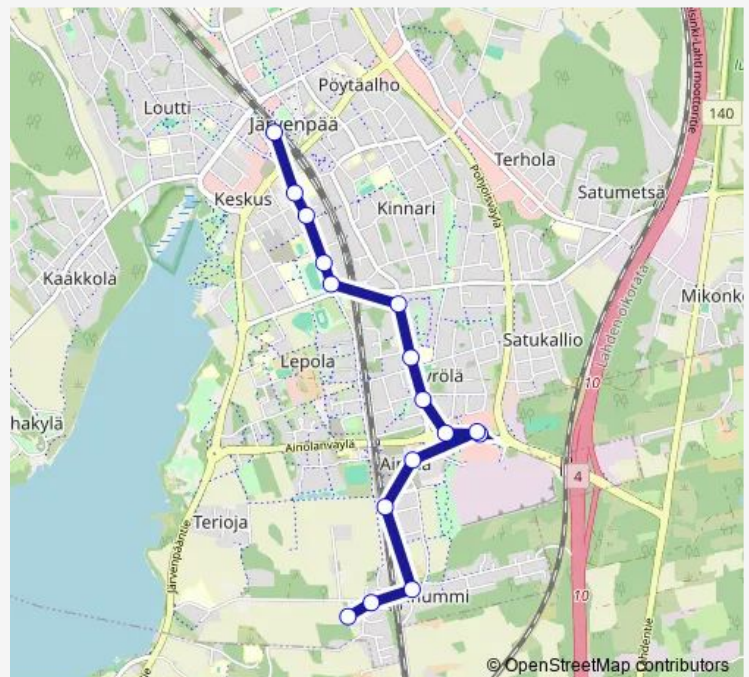

Riffikatu L

Ainola keskus E

Toimela E

Ristinummi I

Tuomonpolku L

Erkinkuja

Route schedule

Järvenpään asema — Erkinkuja

Monday 06:15-20:15

Tuesday 06:15-20:15

Wednesday 06:15-20:15

Thursday 06:15-20:15

Friday 06:15-20:15

Saturday 10:15-17:15

Sunday —

Route info

Direction: Järvenpään asema

Stops: 16

Trip Duration: 0 hour 14 min

■ 24b — Ristinummi - Boogie - Rautatieasema

Direction

Erkinkuja — Järvenpään asema

16 stops

[Open route schedule](#)