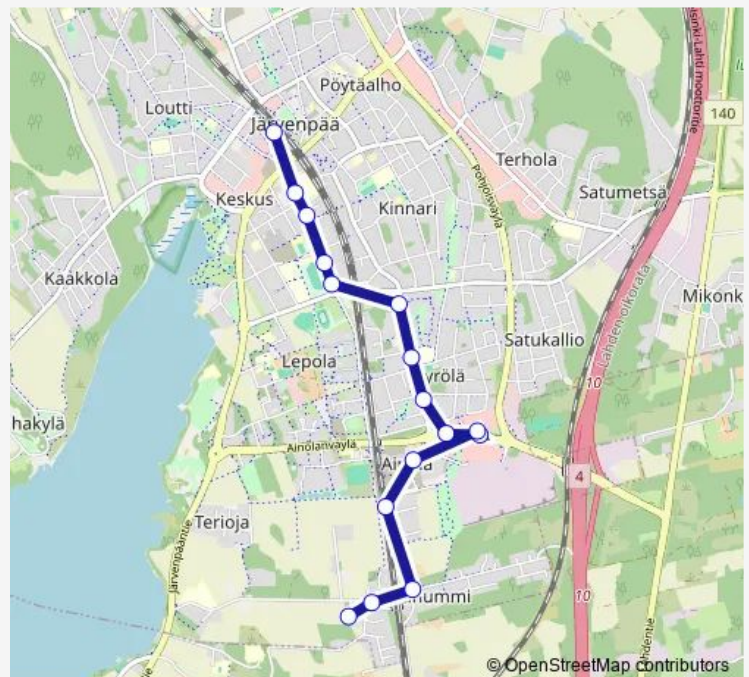

Bus 24B Rautatieasema - Boogie - Ristinummi

[Go to website](#)

Direction

Erkinkuja — Järvenpään asema

16 stops

[Open route schedule](#)

Erkinkuja

Tuomonpolku I

Ristinummi L

Toimela P

Ainola keskus P

Pohjola I

Riffikatu I

Riffikatu L

Neilikkakatu P

Tanhumäentie P

Tanhumäki P

Urheilukenttä P

Vanha kaupungintalo P

Inva P

Valtion virastotalo P

Järvenpään asema

Route schedule

Erkinkuja — Järvenpään asema

Monday 08:30-20:00

Tuesday 08:30-20:00

Wednesday 08:30-20:00

Thursday 15:30-20:00

Friday 15:30-20:00

Saturday 08:30-17:30

Sunday —

Route info

Direction: Erkinkuja

Stops: 16

Trip Duration: 0 hour 14 min

■ 24B — Rautatieasema - Boogie - Ristinummi

BusMaps