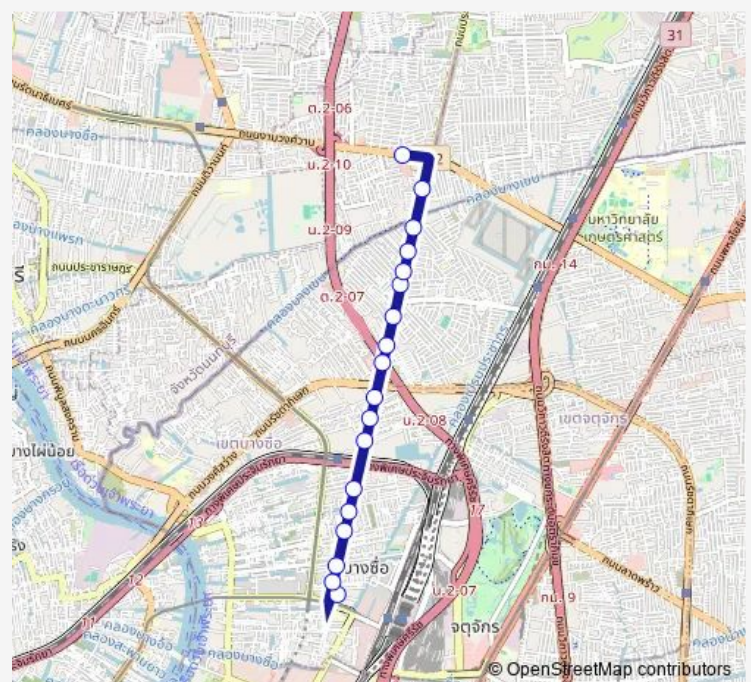

18 stops

[Open route schedule](#)

จุดขึ้นลง; visual stop

ซอยประชาชื่น 1; Pracha Chuen 1

ตรงข้ามสำนักงานเขตบางซื่อ; Bangsue District Office (Opposite)

ซอยประชาชื่น 12; Prachachun 12

ตรงข้ามสะพาน 99; Bridge 99 (Opposite)

Route schedule

จุดขึ้นลง; visual stop — เดอะมอลล์งามวงศ์วาน; The Mall Ngamwongwan

Monday	00:00
Tuesday	00:00
Wednesday	00:00
Thursday	00:00
Friday	00:00
Saturday	00:00
Sunday	00:00

Route info

Direction: จุดขึ้นลง; visual stop

Stops: 18

Trip Duration: 0 hour 59 min

1073 — ห้างเทสโก้โลตัสประชาชื่น - ห้างสรรพสินค้า เดอะมอลล์งามวงศ์วาน; Tesco Lotus Prachacheun - The...

1073 Bus time schedules and route maps are available in an offline PDF at busmaps.com. Use the busmaps.com website to see live bus times, train schedule or subway schedule, and step-by-step directions for all public transit in Bangkok