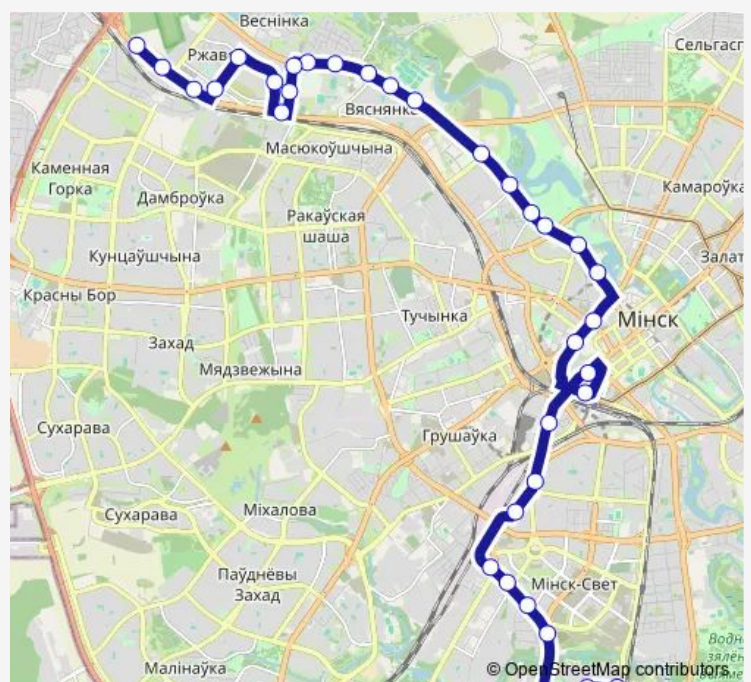

Saturday 07:21-20:11

Sunday 07:21-20:11

Route info

Direction: Продовольственный рынок

Stops: 37

Trip Duration: 1 hour 9 min

Романовская Слобода

Мясникова

Больница скорой помощи

Детская больница

Детская больница

Асаналиева

Универсам

ДС Серова (высадка пассажиров)

Direction

ДС Серова — ТЦ Ждановичи

Thursday 06:42-21:07

Friday 06:42-21:07

Saturday 06:52-19:48

Sunday 06:52-19:48

Route info

Direction: ДС Серова

Stops: 35

Trip Duration: 1 hour 6 min