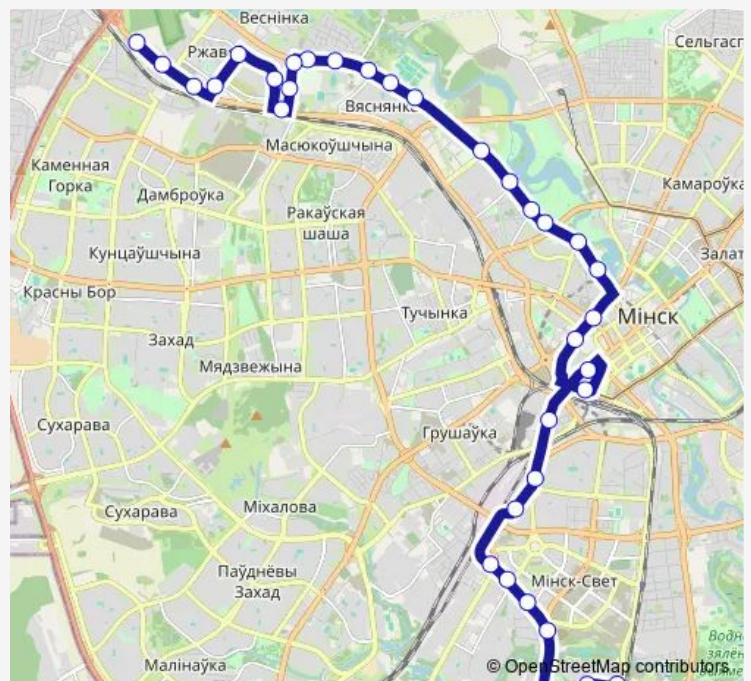

Saturday 07:21-20:11

Sunday 07:21-20:11

Route info

Direction: Продовольственный рынок

Stops: 37

Trip Duration: 1 hour 9 min

Романовская Слобода

Мясникова

Больница скорой помощи

Детская больница

Детская больница

Асаналиева

Универсам

ДС Серова (высадка пассажиров)

Direction

ДС Серова — ТЦ Ждановичи

Thursday 06:42-21:07

Friday 06:42-21:07

Saturday 06:52-19:48

Sunday 06:52-19:48

Route info

Direction: ДС Серова

Stops: 35

Trip Duration: 1 hour 6 min