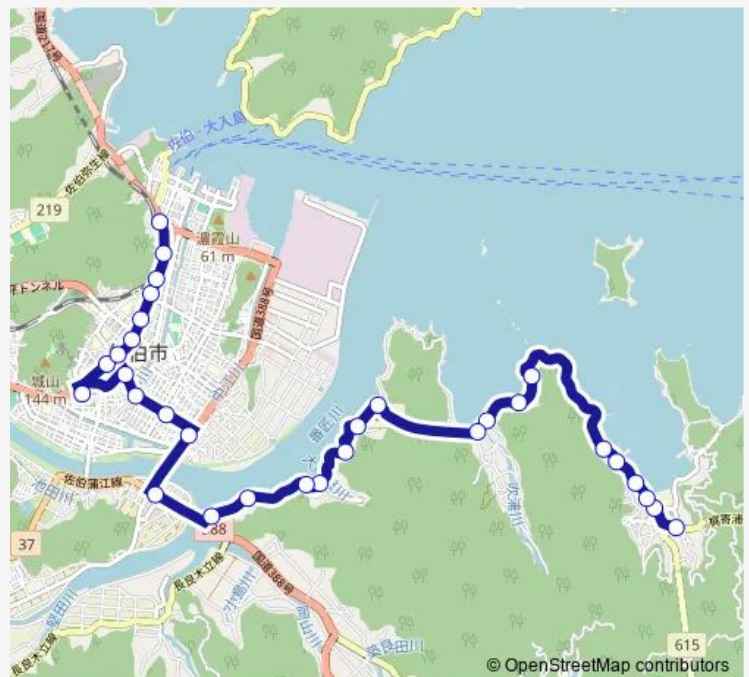

Bus 鶴見線

[Go to website](#)

Direction

佐伯駅 — 鶴見地区公民館前

31 stops

[Open route schedule](#)

- 佐伯駅
- 平野入口
- 蟹田
- 中央通り四丁目
- 中央通り三丁目
- 中央通り二丁目
- 中央通り一丁目
- 内町入口
- 大手前
- 保健所前
- 塩屋橋
- 中の島東町
- 女島橋
- 蛇崎
- 茶屋ヶ鼻
- 鳥越
- 入江橋
- 東入口
- 三九郎谷
- 東灘
- 下の浜

Route schedule

佐伯駅 — 鶴見地区公民館前

Monday	09:15-16:45
Tuesday	09:15-16:45
Wednesday	09:15-16:45
Thursday	09:15-16:45
Friday	09:15-16:45
Saturday	11:45-16:15
Sunday	—

Route info

Direction: 佐伯駅

Stops: 31

Trip Duration: 0 hour 33 min

■ 鶴見線

BusMaps

吹浦

中央区前

大河原

鯛網代

外小浦

中小浦

Saturday 07:29-12:34

Sunday —

Route info

Direction: 鶴見地区公民館前

Stops: 31

Trip Duration: 0 hour 33 min

中央通り二丁目

中央通り三丁目