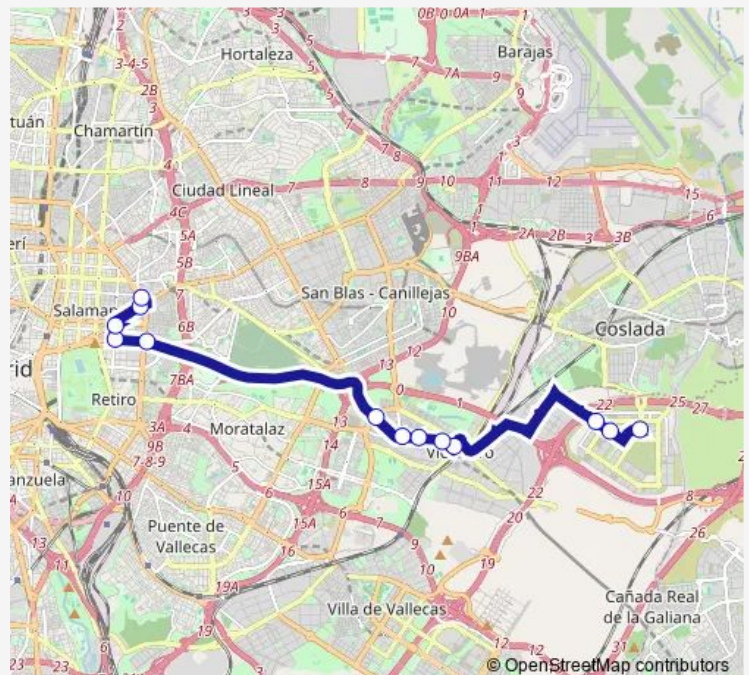

San Cipriano - Minerva

San Cipriano

Metro Vicálvaro

Avenida De Daroca - Casalarreina

Metro O Donnell

O Donnell - Narvéez

Felipe li

Alcalá - Manuel Becerra

### Route schedule

Blas De Lezo - Ilusión — Manuel Becerra

Monday 05:40-23:00

Tuesday 05:40-23:00

Wednesday 05:40-23:00

Thursday 05:40-23:00

Friday 05:40-23:00

Saturday 05:40-23:00

### Route info

Direction: Blas De Lezo - Ilusión

Stops: 13

Trip Duration: 0 hour 40 min

## Route schedule

Manuel Becerra — Blas De Lezo - Ilusión

Monday 06:15-23:30

Tuesday 06:15-23:30

Wednesday 06:15-23:30

Thursday 06:15-23:30

Friday 06:15-23:30

Saturday 06:15-23:30