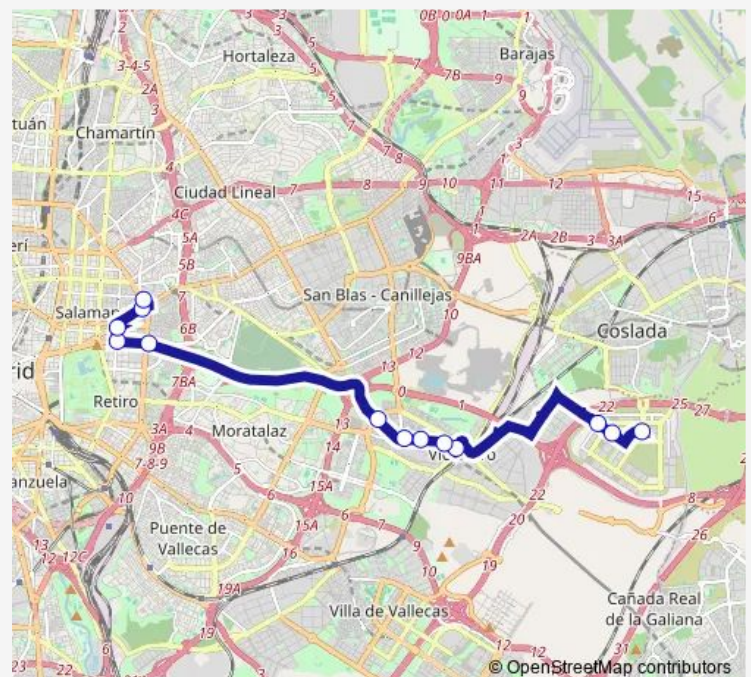

San Cipriano - Minerva

San Cipriano

Metro Vicálvaro

Avenida De Daroca - Casalarreina

Metro O Donnell

O Donnell - Narváez

Felipe li

Alcalá - Manuel Becerra

### Route schedule

Blas De Lezo - Ilusión — Manuel Becerra

Monday 05:40-23:00

Tuesday 05:40-23:00

Wednesday 05:40-23:00

Thursday 05:40-23:00

Friday 05:40-23:00

Saturday 05:40-23:00

### Route info

Direction: Blas De Lezo - Ilusión

Stops: 13

Trip Duration: 0 hour 41 min

## Route schedule

Manuel Becerra — Blas De Lezo - Ilusión

Monday 06:15-23:30

Tuesday 06:15-23:30

Wednesday 06:15-23:30

Thursday 06:15-23:30

Friday 06:15-23:30

Saturday 06:15-23:30