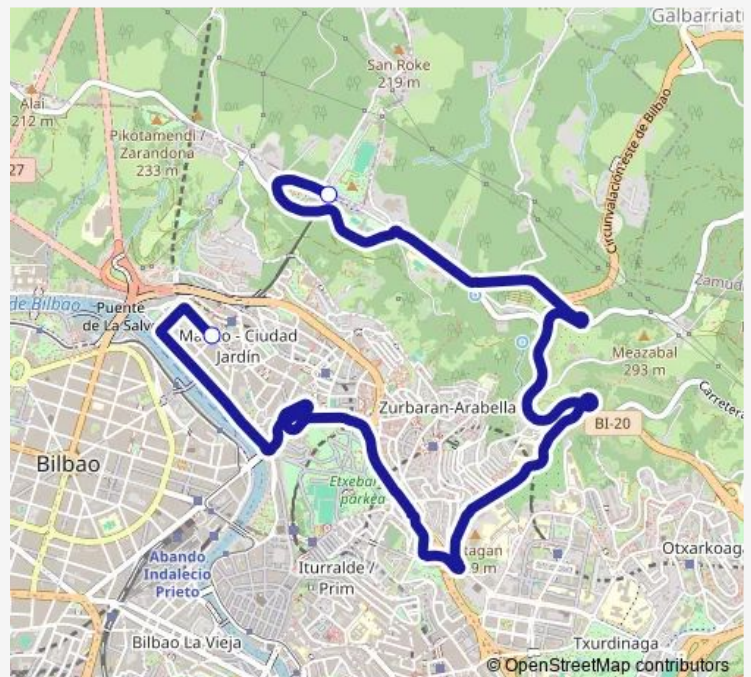

## Bus E5 Funicular - Artxanda

[Go to website](#)**Direction**

Funicular — Artxanda / Funicular

2 stops

[Open route schedule](#)

Funicular

Artxanda / Funicular

**Route schedule**

**Route info**

Direction: Funicular

Stops: 2

Trip Duration: 0 hour 1 min

■ E5 — Funicular - Artxanda

**BusMaps**

**Direction**

Artxanda / Funicular — Funicular

2 stops

[Open route schedule](#)

Artxanda / Funicular

Funicular

## Route schedule

Artxanda / Funicular — Funicular

Monday	17:30-22:00
Tuesday	17:30-22:00
Wednesday	17:30-22:00
Thursday	17:30-22:00
Friday	17:30-22:00
Saturday	17:30-22:00
Sunday	—