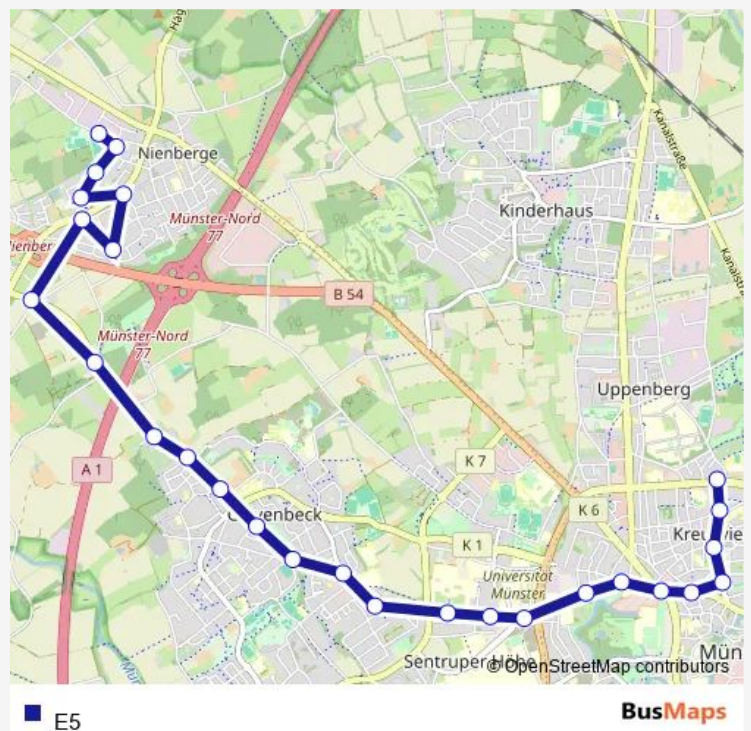

Münster Goesenweg

Münster Alhardstraße

Münster Hermann-Hesse-Str. Bstg B

Münster Stefan-Zweig-Str.

Münster Isolde-Kurz-Str. Bstg B

Münster Schonebeck

Münster Haus Rüschaus

Münster Autobahn Nord

Münster P+R Coesfelder Kreuz Bstg A

Münster Försterstraße

Münster (Westf), Wilhelmstraße

Route schedule

Münster Nienberge Sporthalle — Münster Cheruskerring Bstg A

Monday 06:56

Tuesday 06:56

Wednesday 06:56

Thursday 06:56

Friday 06:56

Saturday —

Sunday —

Route info

Direction: Münster Nienberge Sporthalle

Stops: 27

Trip Duration: 0 hour 33 min

■ E5

Münster Neutor

Münster Münzstraße

Münster Kreuzschanze

Münster Hoyastraße

Münster Nordplatz Bstg A

Münster Cheruskerring Bstg A

Direction