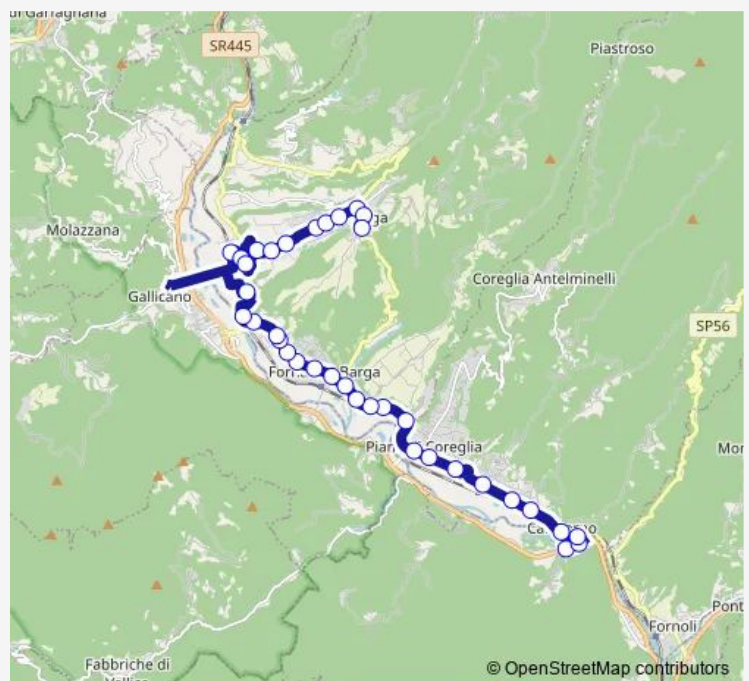

Ponte All'Ania 1

Ss.445 Civ.4

Loc La Quercia

Ss.445 Bv. Filecchio

Ss.445 Bv.Due Strade

Fornaci Di Barga 1

Ss.445 Civ.352

F.Barga Ss45 Medie 1

Ss.445 Civ.346

Ss.445 Civ.23

S.R.445 Civ.425

Route schedule

Bivio Gioviano 1 — Barga Fosso

Monday	09:55
Tuesday	09:55
Wednesday	09:55
Thursday	09:55
Friday	09:55
Saturday	—
Sunday	—

Route info

Direction: Bivio Gioviano 1

Stops: 36

Trip Duration: 0 hour 28 min

Frascone 1

Ss.445

Fermata Dep. Mologno

Stazione Fs Mologno

Mologno 6

Mologno 2