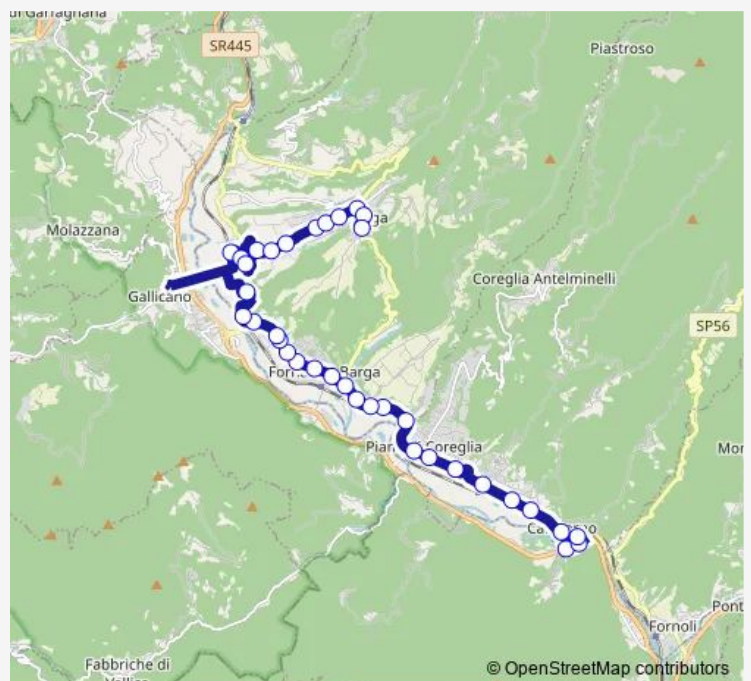

Ponte All'Ania 1

Ss.445 Civ.4

Loc La Quercia

Ss.445 Bv. Filecchio

Ss.445 Bv.Due Strade

Fornaci Di Barga 1

Ss.445 Civ.352

F.Barga Ss45 Medie 1

Ss.445 Civ.346

Ss.445 Civ.23

S.R.445 Civ.425

Route schedule

Bivio Gioviano 1 — Barga Fosso

Monday	09:55
Tuesday	09:55
Wednesday	09:55
Thursday	09:55
Friday	09:55
Saturday	—
Sunday	—

Route info

Direction: Bivio Gioviano 1

Stops: 36

Trip Duration: 0 hour 28 min

Frascone 1

Ss.445

Fermata Dep. Mologno

Stazione Fs Mologno

Mologno 6

Mologno 2