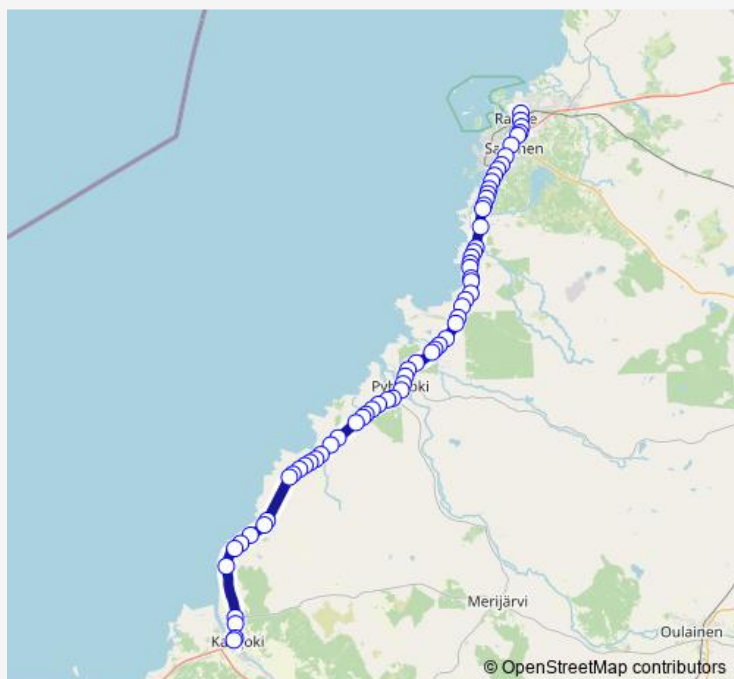

Alatalonmäki E

Piehingin koulu E

Lännennokan th E

Route schedule

Raahe linja-autoasema, lähtölaituri — Kalajoki

Monday 07:45-16:20

Tuesday 07:45-16:20

Wednesday 07:45-16:20

Thursday 07:45-16:20

Friday 07:45-16:20

Saturday —

Sunday —

Route info

Direction: Raahe linja-autoasema, lähtölaituri

Stops: 64

Trip Duration: 1 hour 0 min

■ Raahe linja-autoasema, lähtölaituri - Kalajoki

Kerttula E

Siuvatintie E

Ärjänkangas E

Kultala E

Kaijanaro E

Juholan th E

Hurnasperä E

Hanhikivi E

Markanräme E

Ojalantie L

Laitatie L

Parhalahti vt 8 L

Ollinmäki th L

Lahnaojantie E

Kalifornia E