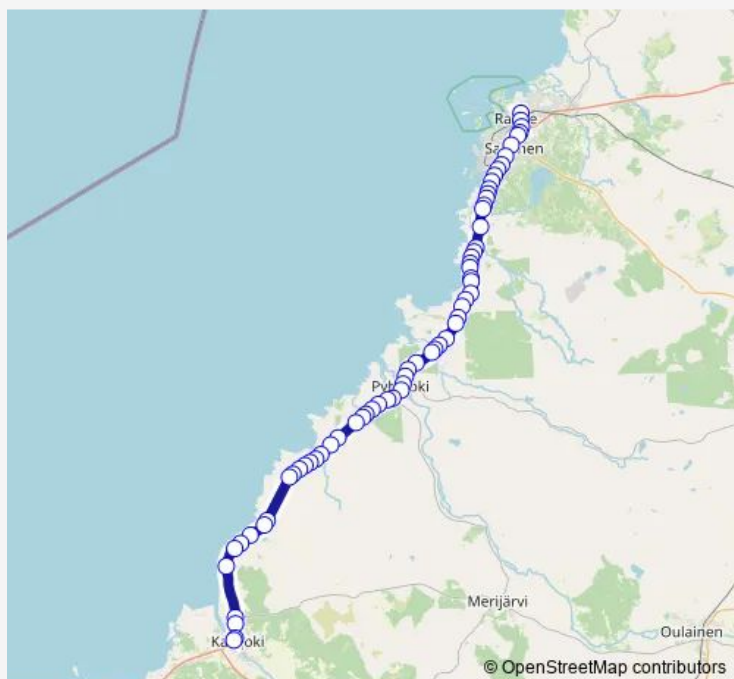

Thursday 07:45-16:20

Friday 07:45-16:20

Saturday —

Sunday —

**Route info**

Direction: Raahe linja-autoasema, lähtölaituri

Stops: 64

Trip Duration: 1 hour 0 min

■ Raahe linja-autoasema, lähtölaituri - Kalajoki

Kerttula E

Siuvatintie E

Ärjänkangas E

Kultala E

Kaijanaro E

Juholan th E

Hurnasperä E

Hanhikivi E

Markanräme E

Ojala th L

Laitatie L

Parhalahti th L

Ollinmäki th L

Lahnaojantie E

Kalifornia E