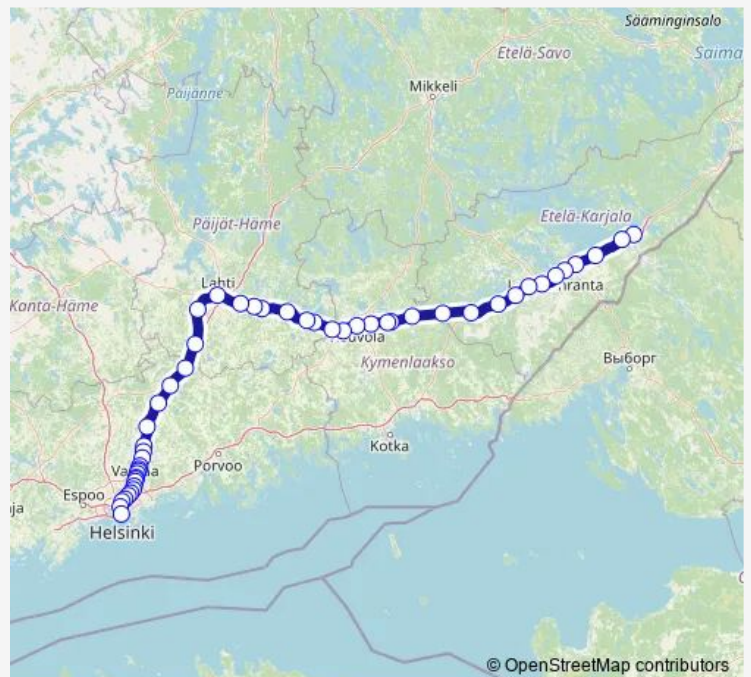

Long Distance Trains S 4 Imatra - Helsinki

[Go to website](#)

Direction

Imatra — Helsinki

50 stops

[Open route schedule](#)

- Imatra
- Rauha
- Joutseno
- Muukko
- Lauritsala
- Lappeenranta
- Tapavainola
- Törölä
- Rasinsuo
- Luumäki
- Taavetti
- Kaitjärvi
- Kaipainen
- Kattilaharju
- Utti
- Kullasvaara
- Kouvola
- Koria
- Saunamäki
- Niinimäki
- Kausala

Route schedule

Imatra — Helsinki

Monday	08:02
Tuesday	—
Wednesday	—
Thursday	08:02
Friday	—
Saturday	—
Sunday	08:02

Route info

Direction: Imatra

Stops: 50

Trip Duration: 2 hour 38 min

■ S 4 — Imatra - Helsinki

Mankala

Uusikylä

Nastola

Villähde

Lahti

Hakosilta

Henna

Sipilä

Mäntsälä

Korvensuo

Haarajoki

Kytömaa

Kerava

Savio

Korso

Hanala