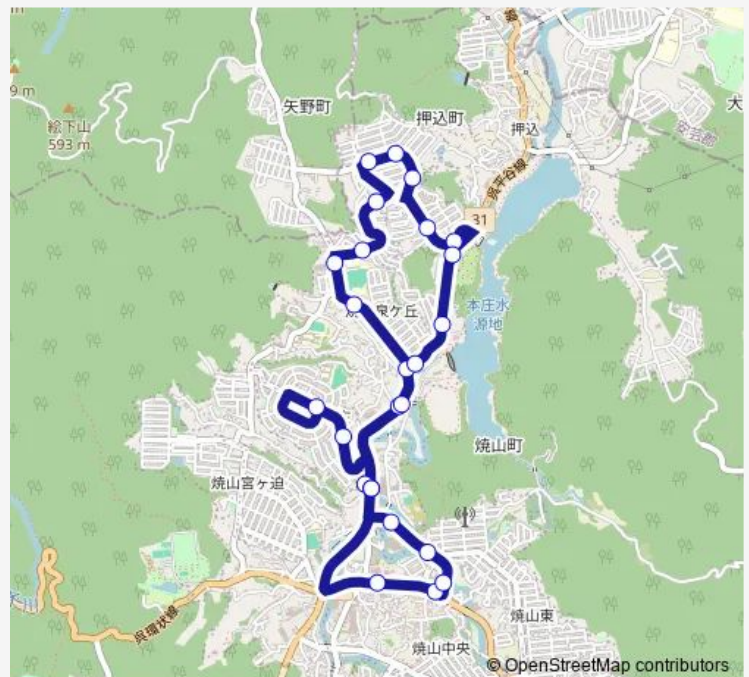

Direction

北原 — 北原

25 stops

[Open route schedule](#)

北原
水源池前
泉ヶ丘団地
泉ヶ丘団地西
昭和北中学校
夢ヶ丘入口
夢ヶ丘中
夢ヶ丘西
夢ヶ丘北
夢ヶ丘第4公園前
東明公園
東明ハイツ入口
東明ハイツ
本庄
泉ヶ丘団地
水源池前
昭和北小学校前
本庄ハイツ入口
北原
昭和市民センター前
仲間ヶ原

Route schedule

北原 — 北原

Monday	07:02-17:45
Tuesday	07:02-17:45
Wednesday	07:02-17:45
Thursday	07:02-17:45
Friday	07:02-17:45
Saturday	09:05-14:00
Sunday	09:05-14:00

Route info

Direction: 北原

Stops: 25

Trip Duration: 0 hour 31 min

仲間ヶ原

勤住橋

上條橋東

北原

Thursday 07:15-07:39

Friday 07:15-07:39

Saturday —

Sunday —

Route info

Direction: 夢ヶ丘東

Stops: 11

Trip Duration: 0 hour 13 min

Stops: 25

Trip Duration: 0 hour 31 min

Bus time schedules and route maps are available in an offline PDF at busmaps.com. Use the busmaps.com website to see live bus times, train schedule or subway schedule, and step-by-step directions for all public transit in Kure